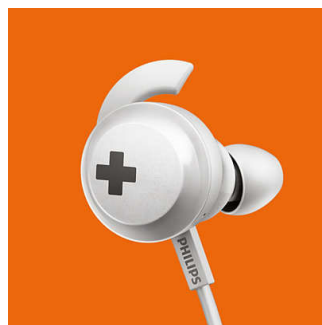

Stabili spārņveida uzgaļi

Spārņveida uzgaļi nodrošina papildu stabilitāti, lai austiņas nekad neizkristu