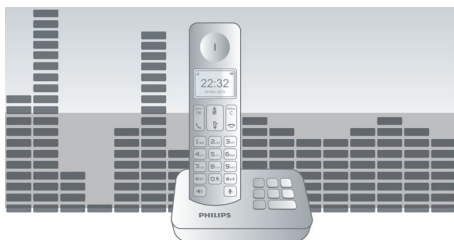

Keskkonnahoidlik toode

- Kuni 95% vähem kiirgust laadimisrežiimis
- Vähene volutarve: < 0,6 W ooterežiimis

asimpleswitch.com

PHILIPS

Esiletõstetud tooted

Täiustatud helikatsetused

Katsetame oma DECT-telefone sama hoolikusega kui tegeleksime audiofiilidele suunatud kõrvaklappidega. Täiustatud kõrvasimulaatori abil saame täpselt inimese kuulmisviisi reprodutseerida. See aitab meie akustikainseneridel mõõta ja täppishäälestada nt sageduskaja, moonutusi ja üldist kuuldavust, et tagada arusaadav heli reprodutseerimine nii telefonitoru kui ka vabakäerežiimi kasutades.

Parameetiline ekvalaiser

Meie telefonide digitaalse heliprotsessori parameetrilise ekvalaiseri funktsioon korrigeerib heli reprodutseerimist, et häälestada see soovitud lineaarsele sageduskaja kõverale ning tagada puhas ja selge heliesitus iga kõne puhul.