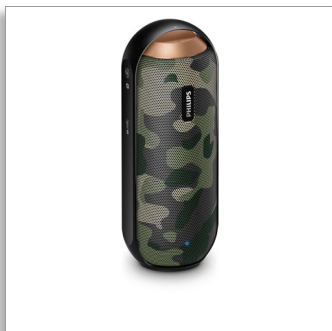

Philips
Haut-parleur portable sans
fil

Bluetooth® et NFC

À l'épreuve des éclaboussures
Batterie rechargeable
Camouflage

BT6000C

Petit mais puissant

Un son exceptionnel à 360°

Positionnez le haut-parleur à la verticale comme à l'horizontale. La diffusion à 360° vous fait profiter d'un son puissant dans toutes les directions. À l'épreuve des éclaboussures, solide et équipé d'une fonction de lecture en continu de musique sans fil, ce haut-parleur vous offre un son chaud et naturel dans tous vos déplacements.

Conçu pour vous accompagner

- Batterie Li-ion rechargeable intégrée, pour écouter votre musique n'importe où
- Design résistant aux éclaboussures idéal pour une utilisation en extérieur (IPX4)

Polyvalence accrue

- Entrée audio pour écouter la musique de vos appareils portables
- Smartphones compatibles NFC pour la connexion Bluetooth® par simple contact
- Micro intégré pour des appels téléphoniques en mains libres
- Profitez de votre musique sans fil grâce au Bluetooth®

Doubles haut-parleurs

Les deux haut-parleurs en néodyme de 1,5" génèrent un son naturel, clair et équilibré, tandis que les deux radiateurs passifs placés face à face étendent et intensifient les basses. Les haut-parleurs large bande disposés à l'avant et à l'arrière créent un son à 360°, afin d'offrir la même qualité sonore, quelle que soit l'orientation de l'enceinte.