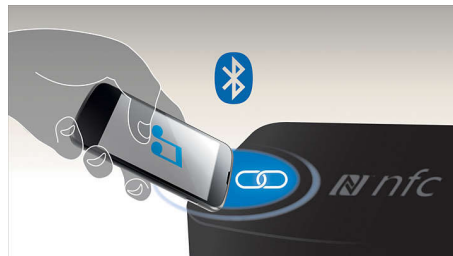

PHILIPS

Caractéristiques

Profitez de votre musique sans fil

Le Bluetooth® est une technologie de communication sans fil à courte portée fiable et peu gourmande en énergie. Cette technologie permet une connexion sans fil facile à un iPod/iPhone/iPad ou d'autres appareils Bluetooth® tels que des smartphones, des tablettes ou même des ordinateurs portables. Ainsi, cette enceinte pourra diffuser facilement sans fil vos musiques préférées et le son de vos jeux ou vidéos.

Traitement numérique du son

La technologie avancée de traitement du son améliore la reproduction de votre musique.

Chaque note résonne avec un son cristallin et chaque pause est un silence parfait. Cette technologie propriétaire de Philips optimise les performances des haut-parleurs compacts Philips en offrant un son clair, détaillé, puissant et sans distorsion.

Technologie NFC

Couplez aisément des appareils Bluetooth® grâce à la technologie NFC (Near Field Communications). Il vous suffit d'approcher le smartphone ou la tablette compatible NFC de la zone NFC d'une enceinte pour allumer celle-ci, activer le couplage Bluetooth® et commencer à diffuser de la musique.