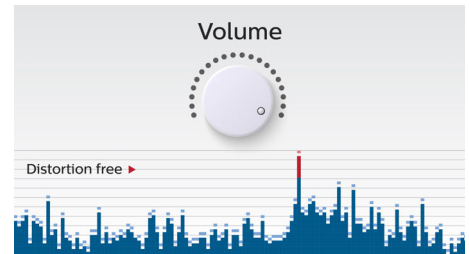

Función que evita los cortes

La función que evita los cortes permite reproducir música con una alta calidad, incluso cuando la batería está baja. Acepta señales de entrada desde 300 mV a 1000 mV y mantiene los altavoces a salvo de los daños por distorsión. Este altavoz evita los cortes a través de un limitador IC de audio dedicado que controla la señal musical cuando atraviesa el amplificador y mantiene los picos dentro del rango del amplificador, evitando la distorsión del audio provocada por los cortes sin afectar a la potencia. La capacidad del altavoz para reproducir la potencia musical disminuye con la energía de la batería, mientras que la función que evita los cortes reduce los picos causados por la batería baja.

Micrófono integrado

Con su micrófono integrado, este altavoz también sirve de manos libres. Cuando recibes una llamada, la música se pone en pausa y puedes hablar a través del altavoz. Ya sea para programar una reunión de negocios o para organizar una fiesta con los amigos, funciona de maravilla.