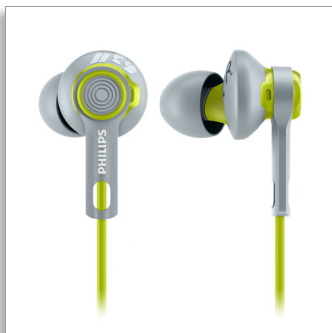

Philips ActionFit
Casque Sport

HP 8,6 mm/conception arrière
fermée
Intra-auriculaire

SHQ2300LF

Dépassez vos limites

Léger, maintien parfait

Maintenez les écouteurs de votre casque Actionfit SHQ2300 en place dans vos oreilles en toutes circonstances grâce au stabilisateur. Vous pouvez vous concentrer sur votre entraînement : votre casque ne tombera pas.

Liberté

- 3 tailles d'embout pour un ajustement optimal
- Pince pour fil incluse pour un encombrement réduit
- La conception ultralégère de 4,3g offre un confort optimal*
- Anneau de stabilité pour un confort optimal