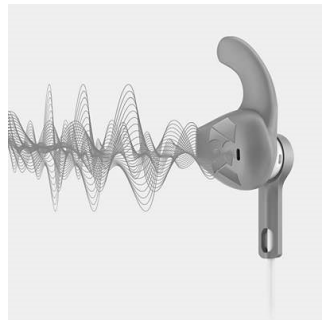

Qualité sonore exceptionnelle

Les transducteurs en néodyme de 8,6 mm offrent une qualité sonore exceptionnelle, vous incitant à donner le meilleur de vous-même