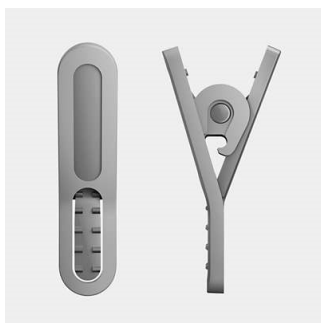

Liberté

- 3 tailles d'embout pour un ajustement optimal
- Pince pour fil incluse pour un encombrement réduit
- La conception ultralégère de 4,3g offre un confort optimal*
- Anneau de stabilité pour un confort optimal

Dépassez vos limites

- Une qualité sonore exceptionnelle aide à se dépasser
- Les écouteurs insérés isolent le son

PHILIPS

Points forts

3 tailles d'embout

3 tailles d'embout pour un ajustement optimal

Conception ultralégère de 4,3g*

Pince pour fil

Les écouteurs ActionFit sont livrés avec une pince pour fil qui maintient le fil en place

pendant que vous vous concentrez sur votre effort.

Étui de transport sport pour un rangement facile