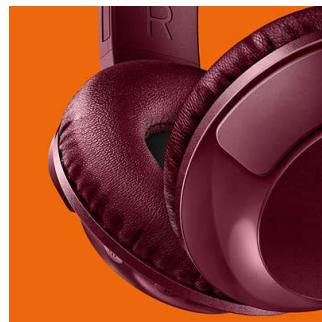

12 小时播放时间

有了 12 小时的播放时间, 您就有了充足的电量来让您的音乐滚动播放一整天。

32 毫米驱动单元

低音 + 系列耳机配备可产生震撼强劲低音的 32 毫米扬声器驱动单元。

可调节佩戴

BASS+ 耳机专为完全贴合而设计, 配备了旋转式耳罩和可调节头带, 可确保更加地适合所有佩戴者。

震撼粗犷的低音

这是可让您切实感受到节奏的震撼而有力的低音。别让时尚的设计欺骗了你 - 尤其是精调的驱动单元和低音发声器可产生超低的频率, 形成独特的低音 + 标志声音。

蓝牙

轻松将您的耳机与任何蓝牙设备配对来播放无线音乐。

平折设计

凭借其平折设计, 低音 + 系列耳机很容易折叠和存放, 这使其成为理想的旅行伴侣。

免提通话

使用麦克风和蓝牙® 4.1, 方便地进行免提通话

柔软的耳垫

柔软的透气型耳垫让您在长时间聆听后仍然倍感舒适。

噪音隔离

低音 + 系列耳机采用封闭式声学设计, 可阻隔环境噪音, 营造出先进的隔音效果, 带来最佳的聆听体验。

规格

声音

- 原声系统: 封闭式
- 单元直径: 32 毫米
- 阻抗: 32 欧姆
- 磁铁型: 钕铁硼
- 频率响应: 9 - 21 000 赫兹
- 最大输入功率: 40 毫瓦
- 灵敏度: 103 分贝
- 类型: 动态

连接

- 麦克风: 内置麦克风
- 蓝牙版本: 4.1
- 蓝牙模式: A2DP, AVRCP, HFP, HSP
- 最大范围: 长达 10 米 米