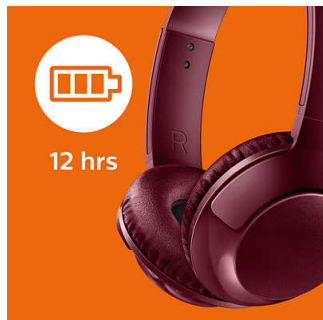

Philips BASS+
带麦克风的贴耳式无线
耳机

32 毫米驱动单元 / 封闭式

贴耳式
柔软耳垫
平折设计

SHB3075RD

让您尽享震撼低音 + 效果。

飞利浦 BASS+ 耳机在精致时尚的封装中提供浑厚、强劲有力的低音效果。它外观精美，音质更佳，物超所值。它是适合需要节拍中有更强劲低音（而无需额外体积）的人士的蓝牙无线耳机。

更加舒适

- 可调节耳罩和头带，佩戴更舒适
- 使用耳罩开关控制通话、音乐和音量
- 柔软耳垫，长时间佩戴仍倍感舒适
- 平折设计，便于携带
- 方便地进行免提通话

无线

- 蓝牙无线技术
- 可充电电池可提供长达 12 小时的播放时间
- USB 充电线缆

更强劲的低音

- 您可以感受到震撼粗犷的低音
- 32 毫米扬声器驱动单元
- 出色的隔音效果，提供最佳的聆听体验

PHILIPS

带麦克风的贴耳式无线耳机
32 毫米驱动单元 / 封闭式 贴耳式, 柔软耳垫, 平折设计

SHB3075RD/27

产品亮点

12 小时播放时间

有了 12 小时的播放时间, 您就有了充足的电量来让您的音乐滚动播放一整天。

32 毫米驱动单元

低音 + 系列耳机配备可产生震撼强劲低音的 32 毫米扬声器驱动单元。

可调节佩戴

BASS+ 耳机专为完全贴合而设计, 配备了旋转式耳罩和可调节头带, 可确保更加地适合所有佩戴者。

震撼粗犷的低音

这是可让您切实感受到节奏的震撼而有力的低音。别让时尚的设计欺骗了你 - 尤其是精调的驱动单元和低音发声器可产生超低的频率, 形成独特的低音 + 标志声音。

蓝牙

轻松将您的耳机与任何蓝牙设备配对来播放无线音乐。

平折设计

凭借其平折设计, 低音 + 系列耳机很容易折叠和存放, 这使其成为理想的旅行伴侣。

免提通话

使用麦克风和蓝牙® 4.1, 方便地进行免提通话

柔软的耳垫

柔软的透气型耳垫让您在长时间聆听后仍然倍感舒适。