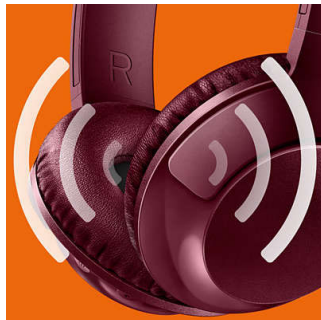

12 小时播放时间

有了 12 小时的播放时间, 您就有了充足的电量来让您的音乐滚动播放一整天。

32 毫米驱动单元

低音 + 系列耳机配备可产生震撼强劲低音的 32 毫米扬声器驱动单元。

可调节佩戴

BASS+ 耳机专为完全贴合而设计, 配备了旋转式耳罩和可调节头带, 可确保更加地适合所有佩戴者。

震撼粗犷的低音

这是可让您切实感受到节奏的震撼而有力的低音。别让时尚的设计欺骗了你 - 尤其是精调的驱动单元和低音发声器可产生超低的频率, 形成独特的低音 + 标志声音。

蓝牙

轻松将您的耳机与任何蓝牙设备配对来播放无线音乐。

平折设计

凭借其平折设计, 低音 + 系列耳机很容易折叠和存放, 这使其成为理想的旅行伴侣。

免提通话

使用麦克风和蓝牙® 4.1, 方便地进行免提通话

柔软的耳垫

柔软的透气型耳垫让您在长时间聆听后仍然倍感舒适。