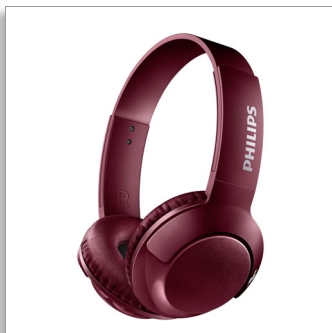

Philips BASS+
带麦克风的贴耳式无线
耳机

32 毫米驱动单元 / 封闭式

贴耳式
柔软耳垫
平折设计

SHB3075RD

让您尽享震撼低音 + 效果。

飞利浦 BASS+ 耳机在精致时尚的封装中提供浑厚、强劲有力的低音效果。它外观精美，音质更佳，物超所值。它是适合需要节拍中有更强劲低音（而无需额外体积）的人士的蓝牙无线耳机。

更加舒适

- 可调节耳罩和头带，佩戴更舒适
- 使用耳罩开关控制通话、音乐和音量
- 柔软耳垫，长时间佩戴仍倍感舒适
- 平折设计，便于携带
- 方便地进行免提通话

无线

- 蓝牙无线技术
- 可充电电池可提供长达 12 小时的播放时间
- USB 充电线缆

更强劲的低音

- 您可以感受到震撼粗犷的低音
- 32 毫米扬声器驱动单元
- 出色的隔音效果，提供最佳的聆听体验

PHILIPS

带麦克风的贴耳式无线耳机
32 毫米驱动单元 / 封闭式 贴耳式, 柔软耳垫, 平折设计

SHB3075RD/27

产品亮点

12 小时播放时间

有了 12 小时的播放时间, 您就有了充足的电量来让您的音乐滚动播放一整天。

32 毫米驱动单元

低音 + 系列耳机配备可产生震撼强劲低音的 32 毫米扬声器驱动单元。

可调节佩戴

BASS+ 耳机专为完全贴合而设计, 配备了旋转式耳罩和可调节头带, 可确保更加地适合所有佩戴者。

震撼粗犷的低音

这是可让您切实感受到节奏的震撼而有力的低音。别让时尚的设计欺骗了你 - 尤其是精调的驱动单元和低音发声器可产生超低的频率, 形成独特的低音 + 标志声音。

蓝牙

轻松将您的耳机与任何蓝牙设备配对来播放无线音乐。

平折设计

凭借其平折设计, 低音 + 系列耳机很容易折叠和存放, 这使其成为理想的旅行伴侣。

免提通话

使用麦克风和蓝牙® 4.1, 方便地进行免提通话

柔软的耳垫

柔软的透气型耳垫让您在长时间聆听后仍然倍感舒适。