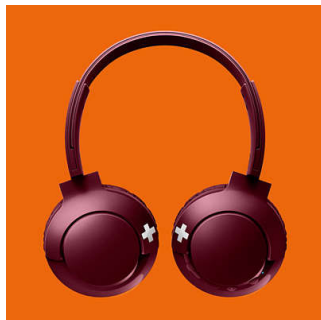

Philips BASS+
带麦克风的贴耳式无线
耳机

32 毫米驱动单元 / 封闭式

贴耳式
柔软耳垫
平折设计

SHB3075RD

让您尽享震撼低音 + 效果。

飞利浦 BASS+ 耳机在精致时尚的封装中提供浑厚、强劲有力的低音效果。它外观精美，音质更佳，物超所值。它是适合需要节拍中有更强劲低音（而无需额外体积）的人士的蓝牙无线耳机。

更加舒适

- 可调节耳罩和头带，佩戴更舒适
- 使用耳罩开关控制通话、音乐和音量
- 柔软耳垫，长时间佩戴仍倍感舒适
- 平折设计，便于携带
- 方便地进行免提通话

无线

- 蓝牙无线技术
- 可充电电池可提供长达 12 小时的播放时间
- USB 充电线缆

更强劲的低音

- 您可以感受到震撼粗犷的低音
- 32 毫米扬声器驱动单元
- 出色的隔音效果，提供最佳的聆听体验

PHILIPS

带麦克风的贴耳式无线耳机
32 毫米驱动单元 / 封闭式 贴耳式, 柔软耳垫, 平折设计

SHB3075RD/27

产品亮点

12 小时播放时间

有了 12 小时的播放时间, 您就有了充足的电量来让您的音乐滚动播放一整天。

32 毫米驱动单元

低音 + 系列耳机配备可产生震撼强劲低音的 32 毫米扬声器驱动单元。

可调节佩戴

BASS+ 耳机专为完全贴合而设计, 配备了旋转式耳罩和可调节头带, 可确保更加地适合所有佩戴者。

震撼粗犷的低音

这是可让您切实感受到节奏的震撼而有力的低音。别让时尚的设计欺骗了你 - 尤其是精调的驱动单元和低音发声器可产生超低的频率, 形成独特的低音 + 标志声音。

蓝牙

轻松将您的耳机与任何蓝牙设备配对来播放无线音乐。

平折设计

凭借其平折设计, 低音 + 系列耳机很容易折叠和存放, 这使其成为理想的旅行伴侣。

免提通话

使用麦克风和蓝牙® 4.1, 方便地进行免提通话

柔软的耳垫

柔软的透气型耳垫让您在长时间聆听后仍然倍感舒适。