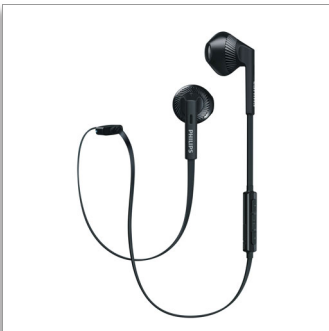

Philips
Écouteurs Bluetooth

Transd. 14,2 mm / ouverts à l'arrière

Écouteurs-boutons
Câble plat

SHB5250BK

Liberté sans fil, son puissant

Conçus pour s'adapter à la géométrie de l'oreille

Conçus pour une utilisation sans fil en déplacement, ces écouteurs Philips MyJam FreshTones BT comportent des transducteurs de 14,2 mm pour des basses profondes et une structure épousant parfaitement le tour de l'oreille.

Toujours prêt à l'emploi

- Le système flexible antitraction améliore la durabilité et la connectivité
- Commande sans fil pour la musique et les appels

Pour une écoute plus longue

- Conçus pour s'adapter à la géométrie de l'oreille
- Câble plat anti-enchevêtrement très pratique en déplacement
- Prend en charge le Bluetooth version 4.1 + HSP/HFP/A2DP/AVRCP

Laissez-vous séduire par la qualité du son

- Transducteurs de 14,2 mm pour un son puissant et des basses riches
- De puissants aimants améliorent le rendu des basses

PHILIPS

Caractéristiques

Système flexible antitraction

La conception reprenant la forme des oreilles assure un port confortable et un ajustement parfait pour tout le monde.

Transducteurs de grande taille

Transducteurs de 14,2 mm de qualité et évent sur les écouteurs pour des basses riches.