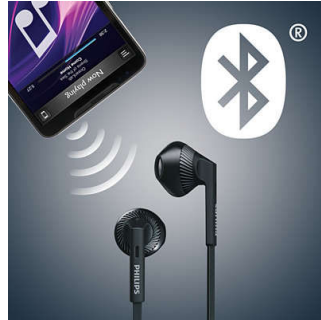

Grâce au système antitraction en caoutchouc flexible situé entre les écouteurs et le câble, la connexion est protégée des dommages causés par les mouvements répétés, ce qui étend sa durée de vie.

Tenue sur mesure

La conception reprenant la forme des oreilles assure un port confortable et un ajustement parfait pour tout le monde.

Transducteurs de grande taille

Transducteurs de 14,2 mm de qualité et évent sur les écouteurs pour des basses riches.

Aimants puissants

De puissants aimants améliorent le rendu des basses

Prend en charge le Bluetooth version 4.1

Couplez votre appareil intelligent avec vos écouteurs en utilisant le Bluetooth et profitez de la liberté d'écouter de la musique au son cristallin et de passer des appels sans vous encombrer de fils.

Câble plat anti-enchevêtrement

Le câble plat empêche votre cordon de s'emmêler.

Musiques et appels sans fil

Profitez de la liberté d'écouter de la musique et de passer des appels sans vous encombrer de fils. Changez de piste, contrôlez le volume et répondez aux appels grâce à une télécommande simple à utiliser.