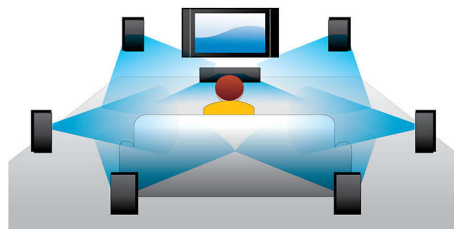

PHILIPS

Акценти

Възпроизвеждане на 3D Blu-Ray дискове

Full HD 3D създава илюзията за дълбочина, създавайки в собствения ви дом вълнуващото и реалистично усещане като в кинозалон. Отделните изображения за лявото и дясното око са записани с качество 1920 x 1080 Full HD и се редуват на екрана с висока скорост. Вие гледате изображенията през специални очила, които отварят и затварят лявата и дясната леща в синхрон със сменящите се изображения, което създава усещането за гледане на триизмерна картина с пълна висока детайлност.

Сертифициран за DivX Plus HD

DivX Plus HD на вашия Blu-ray и/или DVD плейър предлага последните новости в технологията DivX, за да ви даде възможност да гледате видеоклипове и филми с висока детайлност от интернет директно на Philips HDTV или на компютър. DivX Plus HD поддържа възпроизвеждане на DivX Plus съдържание (H.264 видео с висока детайлност и висококачествено AAC аудио в MKV файлов контейнер), като в същото време поддържа и предишни версии на DivX видео до 1080p. DivX Plus

HD за цифрово видео с истинска висока детайлност.

Dolby TrueHD

Dolby TrueHD осигурява най-качествения звук от вашите Blu-ray дискове. Възпроизвежданото аудио практически не се отличава от студийния маъстринг, така че чувате точно това, което авторите са искали да чуят. Dolby TrueHD допълва цялостното ви развлечение с висока разделителна способност.

SimplyShare

Philips SimplyShare ви позволява да споделяте музика, филми и снимки от вашия таблет, смартфон и компютър на системата за домашно кино и Blu-ray плейър. Можете да възпроизвеждате поточно всички развлечения директно от вашите съвместими с DLNA устройства или да използвате дистанционното управление за достъп и поточно предаване на мултимедийни файлове от компютъра. Радвайте се на най-доброто безжично изживяване, като инсталирате приложението SimplyShare на вашия таблет или смартфон. Сега сте готови да се забавлявате с всички ваши развлечения без усилие.