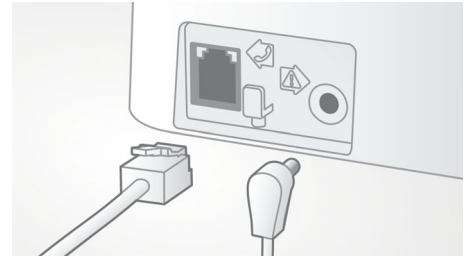

Snadné nastavení

Dokonalé pohodlí díky snadnému nastavení. Zjednodušená instalace – výrobek Plug & Play