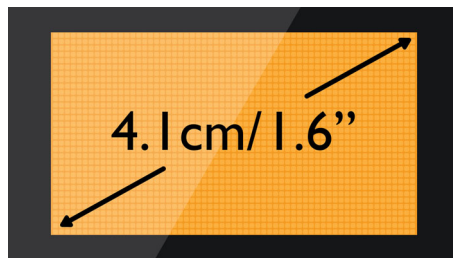

Maticový displej 4,1 cm (1,6")

Snadno čitelný maticový displej 4,1 cm (1,6")

CD1961B/DE

Snadné nastavení

Dokonalé pohodlí díky snadnému nastavení. Zjednodušená instalace – výrobek Plug & Play

Telefonní seznam na 50 jmen