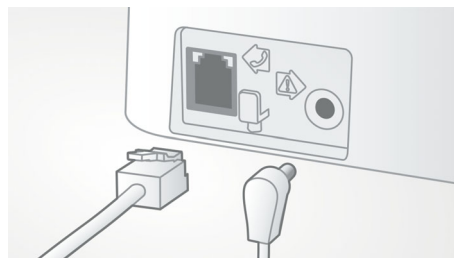

Lihntne seadistus

Ülim mugavus tänu lihtsale seadistamisele. Lihntne paigaldamine – isehäälestuv seade.