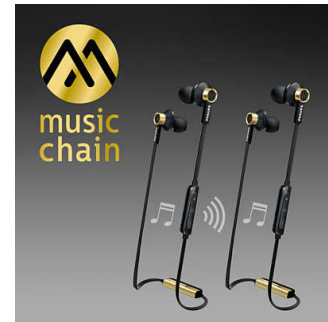

Eenvoudig koppelen via NFC

Dankzij NFC-koppeling kunt u uw Bluetooth®-hoofdtelefoon met slechts één druk op de knop koppelen met elk Bluetooth-apparaat.

Ergonomische ovale geluidsbuis

De ovale vorm van de buis is ontworpen op basis van uitgebreid onderzoek naar het menselijk oor. De ergonomische vorm zorgt voor een optimale pasvorm en optimaal draagcomfort voor totaal muziekgenot.

MusicChain™

Met MusicChain™ kunt u gemakkelijk de nummers die u afspeelt delen met vrienden. Dankzij de Bluetooth®-technologie hoeft u alleen maar op de MusicChain™-knop op uw hoofdtelefoon te drukken om deze eenvoudig te koppelen met een andere MusicChain™-hoofdtelefoon.

Knoopvrij plat snoer

Plat snoer met antislipmateriaal zorgt dat het snoer niet in de knoop raakt.

Draadloze muziek en draadloos bellen

Koppel uw smartphone met uw hoofdtelefoon via Bluetooth en geniet van de vrijheid en het plezier van kristalheldere muziek en telefoongesprekken - zonder gedoe met kabels. Wissel tussen nummers en beantwoord oproepen met de eenvoudig te gebruiken afstandsbediening.