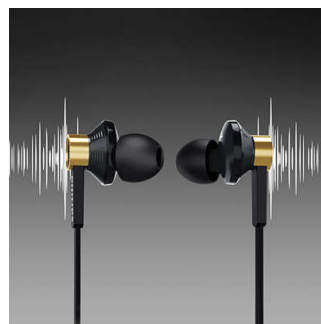

Hybride architectuur

De hybride architectuur maakt gebruik van krachtige neodymium-magneten voor zeer nauwkeurig geluid en verbeterde bastonen.

TX2BTWT/27

Het hybride model gebruikt grote luidsprekers van 13,5 mm in een compact ontwerp in de hoofdtelefoon. Dit heeft als resultaat een hogere geluidskwaliteit en echt comfort.