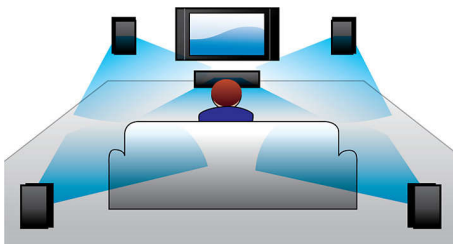

Conçu pour améliorer votre expérience cinéma à la maison

- Design moderne pour s'intégrer à votre intérieur

Profitez en toute simplicité de vos films et musiques

- Entrée audio pour écouter la musique de votre iPod/iPhone ou lecteur MP3
- EasyLink contrôle tous les périphériques HDMI CEC via une seule télécommande
- HDMI pour des films en haute définition et une excellente qualité d'image
- Lit les DVD, VCD, CD et périphériques USB
- Certifié DivX Ultra pour une lecture améliorée des vidéos DivX

PHILIPS

Points forts

Puissance de 600 W RMS

La puissance de 600 W RMS offre une qualité sonore exceptionnelle aux films et musiques

Dolby Digital

Dolby Digital, la principale norme audio numérique multicanal, exploite la façon dont l'oreille humaine traite les sons et offre ainsi un son Surround d'une qualité exceptionnelle, enrichi de repères spatiaux d'un grand réalisme.

d'autres fonctionnalités telles que les sous-titres intégrés, le choix de langues audio, de bandes son et de menus en un seul format de fichier.

HDMI pour des films HD

HDMI est un type de connexion numérique directe prenant en charge des vidéos numériques haute définition ainsi que l'audio numérique multicanal. La conversion en signaux analogiques étant éliminée, HDMI offre une qualité de son et d'image parfaite, sans irrégularité. Les films en définition standard peuvent désormais bénéficier d'une résolution vraiment haute définition pour des images détaillées, plus nettes et plus réalistes.