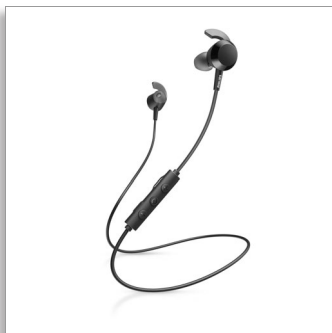

Philips
Bezdrôtové slúchadlá do
uší

8,2 mm budiče/zatvorená zadná
strana
Do uší

TAE4205BK

Cítte tie basy

Milujete chvíle, keď udierajú basy? Tieto bezdrôtové slúchadlá do ucha vám prinesú silnejšie basy jediným dotykom tlačidla. Získate 10 hodín prehrávania, rýchle nabíjanie a mäkké krídlové špičky na bezpečné upevnenie a lepšiu pasívnu izoláciu hluku.

PHILIPS

Bezdrôtové slúchadlá do uší
8,2 mm budiče/zatvorená zadná strana Do uší

Hlavné prvky

Tlačidlo zosilnených BASOV

Tieto bezdrôtové slúchadlá sa môžu pochváliť 8,2 mm neodýmami budičmi, ktoré vám poskytujú čistý zvuk a výrazné basy. Ak chcete viac, jednoducho stlačte tlačidlo zosilnenia BASOV na diaľkovom ovládači. Okamžite pocítite rozdiel.