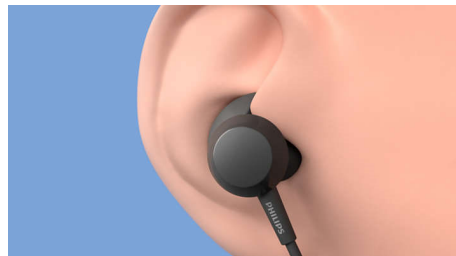

Dokonalé pohodlie

- 3 vymeniteľné gumené kryty na slúchadlá do uší
- Bezpečné, flexibilné, pohodlné
- Oválna akustická trubica pohodlne sadne do ušného kanálika
- Krídlové špičky na bezpečné upevnenie. Lepšia izoláciu pasívneho šumu

PHILIPS

Bezdrôtové slúchadlá do uší
8,2 mm budiče/zatvorená zadná strana Do uší

Hlavné prvky

Tlačidlo zosilnených BASOV

Tieto bezdrôtové slúchadlá sa môžu pochváliť 8,2 mm neodýmami budičmi, ktoré vám poskytujú čistý zvuk a výrazné basy. Ak chcete viac, jednoducho stlačte tlačidlo zosilnenia BASOV na diaľkovom ovládači. Okamžite pocítite rozdiel.

krkom, či sú slúchadlá vo vnútri ucha alebo vonku.

Bezpečné, flexibilné, pohodlné

Oválna akustická trubica a vymeniteľné kryty na slúchadlá do uší umožňujú pohodlné nosenie v uchu. Krídlové špičky zapadajú pod záhyb vonkajšieho ucha a umožňujú bezpečné uchytenie a lepšiu pasívnu izoláciu hluku.