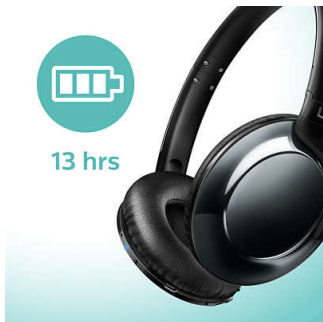

12 sati reprodukcije

Uz 12 sati reprodukcije imat ćete dovoljno napajanja za slušanje glazbe cijeli dan.