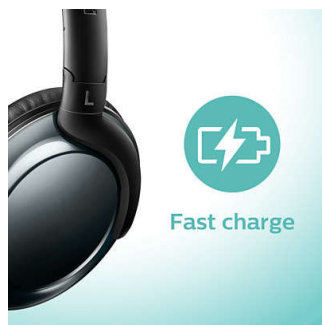

Lagana udobnost

Izuzetno lagane i tanke za doživljaj potpune udobnosti dok ste u pokretu.

Bluetooth 4.1

Uparite pametni uređaj sa slušalicama koristeći Bluetooth te uživajte u slobodi i kristalno čistoj glazbi i pozivima – bez gnjavaže s kabelima.

Brzo punjenje

Tehnologija brzog punjenja brzo osigurava napajanje kada je baterija pri kraju. Punjenje od samo pet minuta omogućuje vam sat reprodukcije.

Minimalistički tanke

Tanki dizajn trake za glavu i metalik ovalne školjke za uši stvaraju dojmljiv svilenkasto glatki oblik.