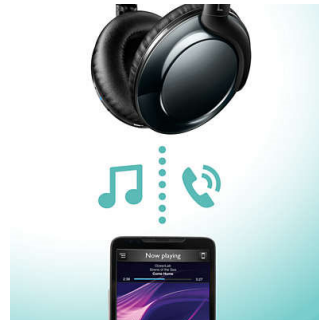

PHILIPS

Bežične Bluetooth® slušalice

Pogonske jed. od 32 mm / zatvoreni tip Slušalice koje se stavljaju preko ušiju, Meki jastučići za uši, Potpuno ravno preklapanje

Istaknute znač.

SHB4805DC/00

Čist zvuk

Nagnute pogonske jedinice od 32 mm velike snage reproduciraju jasan i čist zvuk te dubok i bogat bas.

Kompaktno preklapanje

Potpuno ili kompaktno preklapanje za lakše prenošenje i jednostavno spremanje

Pozivi bez uporabe ruku

Jednostavnim daljinskim upravljačem možete reproducirati/pauzirati pjesme i javljati se na pozive samo jednim pritiskom gumba.