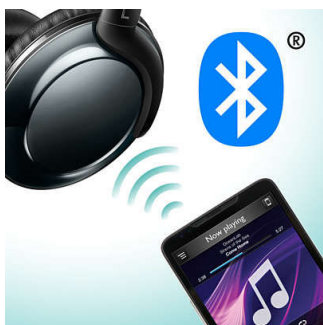

Kompaktno preklapanje

Potpuno ili kompaktno preklapanje za lakše prenošenje i jednostavno spremanje

Pozivi bez uporabe ruku

Jednostavnim daljinskim upravljačem možete reproducirati/pauzirati pjesme i javljati se na pozive samo jednim pritiskom gumba.

12 sati reprodukcije

Uz 12 sati reprodukcije imat ćete dovoljno napajanja za slušanje glazbe cijeli dan.

Ergonomski jastučići

Meki jastučići za uši i nagnute pogonske jedinice idealni su za udobnost tijekom dugog nošenja.

Lagana udobnost

Izuzetno lagane i tanke za doživljaj potpune udobnosti dok ste u pokretu.

Bluetooth 4.1

Uparite pametni uređaj sa slušalicama koristeći Bluetooth te uživajte u slobodi i kristalno čistoj glazbi i pozivima – bez gnjavaže s kabelima.