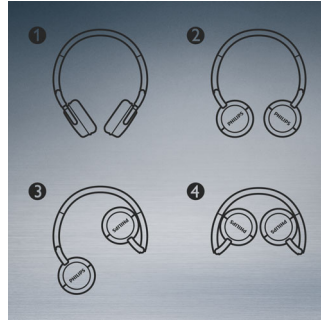

Diseño plegable y plano

Ya que se diseñaron para brindarte la mejor experiencia en cualquier lugar, estos auriculares se pueden plegar para que puedas transportarlos y guardarlos con facilidad.