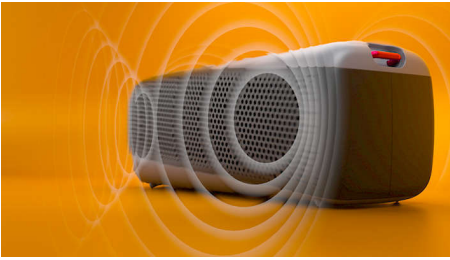

Trådløs høyttaler

IP67-beskyttelse mot støv og vann Kraftig lyd, Innebygd mikrofon for samtaler, Opptil 24 timer med musikk

TAS7807W/00

Høydepunkter

Kraftig lyd

Fra parker til campingplasser – ta med deg musikken du elsker, uansett hvor du drar. To 70 mm basshøyttalere og to diskant-høyttalere gir deg stor, klar lyd, dessuten ser denne høyttaleren fantastisk ut. Vil du rocke enda hardere? Koble sammen to høyttalere for å få stereo til festen.