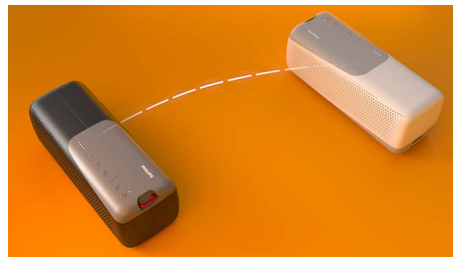

### IP67-beskyttelse mot støv og vann

Fra stien til stranden til bassenget – en IP67-klassifisering sikrer at denne høyttaleren kan

tas med overalt. Den avtakbare festesnoren gjør den enkel å bære, og en Bluetooth-rekkevidde på opptil 20 m betyr at du ikke går glipp av noe. Selv om telefonen er langt unna høyttaleren.

### Bluetooth-flerpunkt

Miks og match spillelistene dine for treningøker! Med Bluetooth-flerpunktstilkobling kan du koble opptil to smartenheter til denne høyttaleren samtidig – og skru opp lyden på dem etter tur. Hvis du får en telefon, kan du bruke den innebygde mikrofonen til å ta den uten å koble telefonen fra høyttaleren.

### Enkel kontroll

Med knappene på høyttalerens ytterdeksel kan du kontrollere volum, musikkavspilling, stereosammenkobling og Bluetooth. Vil du be telefonen spille av en bestemt sang? Trykk på og hold inne avspillings-/pauseknappen for å snakke med taleassistenten.