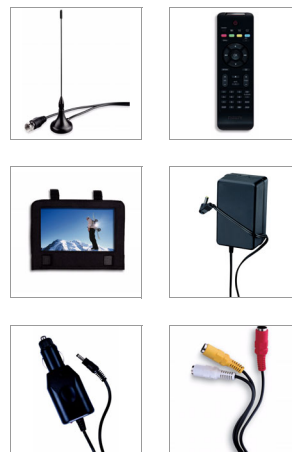

Philips  
Hordozható DVD és TV

23 cm-es/9"-es LCD-vel  
5 órás játékidő  
DTV

PD9005

Nézze meg kedvenc TV-programjait és DVD-it bárhol

ezzel a könnyen beállítható készülékkel

Élvezze az ingyenes digitális TV-programokat a PD9005 hordozható DVD-lejátszó beépített digitális TV-vevője segítségével. A 9"-es (23 cm-es) forgatható TFT LCD képernyővel akár 5 órán keresztül tartó filmes, zenei vagy képnézegetési élményben is része lehet, mialatt úton van.

#### Valós idejű szórakozás hordozható TV-vel

- 9"-es, billenthető, színes LCD panel a rugalmasabb megtekinthetőségért
- Támogatja a DVB-T szabványt az ingyenes digitális TV esetében
- Elektronikus programfüzet (EPG)
- Egyszerű beállítás és automatikus csatornakeresés

#### Különleges tapintás az Ön kényelméért

- Akár 5 órás játékidő beépített akkumulátorral\*
- SD/SDHC memóriakártya aljzat zene, fényképek, és videók lejátszásához
- Hálózati adapter, gépkocsiadapter és AV kábel mellékelve
- Teljes visszakapcsolás áramkimaradás esetén