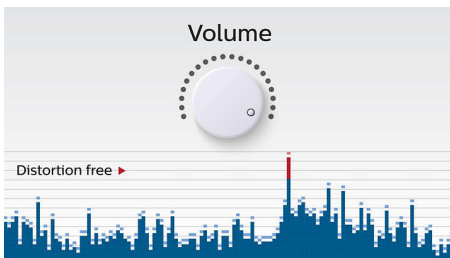

PHILIPS

Destacados

Transmisión inalámbrica de música

Bluetooth es una tecnología de comunicación inalámbrica de corto alcance, sólida y de bajo consumo. La tecnología permite una fácil conexión inalámbrica a iPod/iPhone/iPad u otros dispositivos Bluetooth, como smartphones, tabletas o incluso portátiles. Por eso, puedes disfrutar fácilmente de tu música favorita, el sonido de los vídeos o los juegos de forma inalámbrica con este altavoz.

Función que evita los cortes

La función que evita los cortes permite reproducir música con una alta calidad, incluso cuando la batería está baja. Acepta un intervalo de señales de entrada que va de 300 mV a 1000 mV y mantiene los altavoces a salvo de