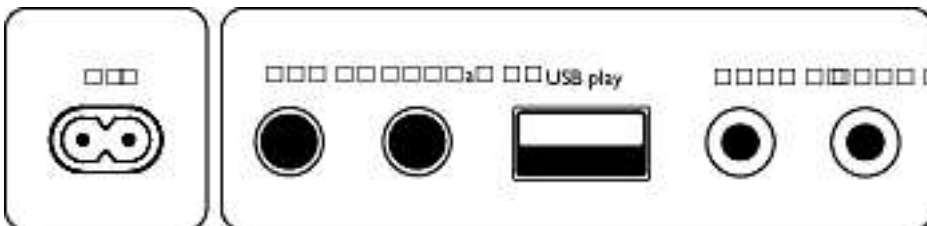

Розміри виробу

- Висота: 46.05 см
- Ширина: 30.9 см
- Глибина: 32.2 см
- Вага: 6.95 кг

Акcesуари

- Акcesуари в комплекті: Кабель змінного струму, Короткий посібник, Гарантійний талон, Гарантія

Дисплей

- Підсвітка: блакитний
- Індикатор зарядження: червоний