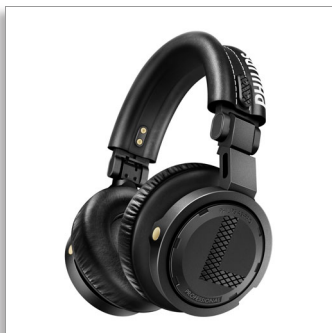

Philips  
Профессиональные DJ-  
наушники

50-мм излучатели/закрытое  
оформление

Полноразмерные  
Накладные амбушюры  
Полностью складная  
конструкция

A5PRO