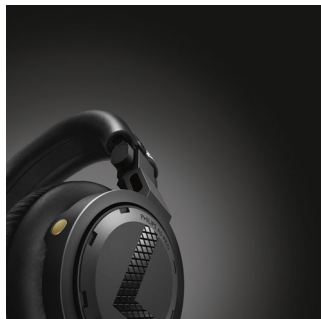

Алюминиевое шарнирное крепление

Модель Philips A5-PRO отличается высокой надежностью и обеспечивает идеальную посадку. Легкая конструкция выполнена из анодированного алюминия и прекрасно подходит для активного использования в самых разных условиях.

Закрытая конструкция

Закрытая конструкция отсекает окружающие шумы.