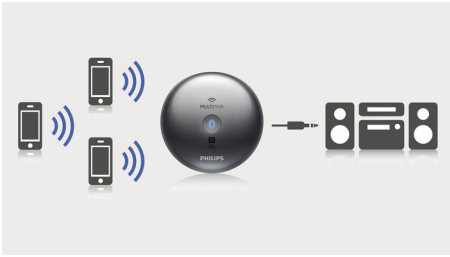

Förvandlar ditt Hi-Fi-system till ett trådlöst ljudsystem

- Kan anslutas till nästan alla Hi-Fi- eller datorhögtalare
- Fungerar med alla smarttelefoner och surfplattor som stöder Bluetooth®
- Digitala koaxiala och optiska ljudutgångar för förstklassigt ljud

Enkel användning

- Bluetooth®-hoppning med ett tryck via NFC
- Enkel användning med plug-and-play
- Snygg och kompakt design

PHILIPS

Funktioner

MULTIPAIR

Para ihop upp till tre smarta enheter så kan du streama musik från vilken enhet du vill, utan att behöva krångla med olika hoppningsåtgärder. Om du vill spela upp en låt på en annan enhet väljer du bara den enheten och trycker på play. Låten på den ursprungliga enheten stoppar och den nya låten spelas upp – perfekt för att dela musik med vänner, på fester eller bara för att spela upp olika låtar som finns sparade på olika enheter. Låt vänner och familj para ihop samtidigt så kan ni växla mellan varandras musik på ett ögonblick.