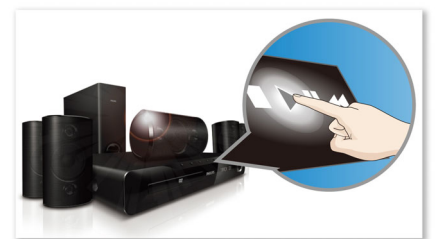

Plāna, īpaši spīdīga apdare

Plāna, īpaši spīdīga apdare ar unikālām skārienjutīgām vadības pogām