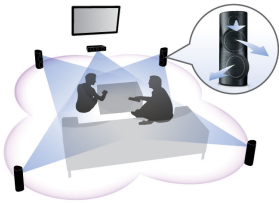

Radīts, lai uzlabotu dzīves telpu

- Plāna, īpaši spīdīga apdare ar unikālām skārienjutīgām vadības pogām

Pievienojiet un izbaudiet visu izklaidi

- Atskaņo DVD, VCD, CD un USB ierīces
- Bezvadu aizmugures audio sistēma, lai istabā būtu mazāk vadojuma

PHILIPS

Izceltie produkti

3D savērstie skaļruņi

3D savērstajiem skaļruņiem ir leņķī izvietoti skaļruņi, kas raida skaņu ne tikai uz priekšu, bet arī uz sāniem, radot plašāku harmonisko punktu, lai būtu iespējams baudīt visaptverošāku un kinematogrāfiskāku telpisko skaņējumu.