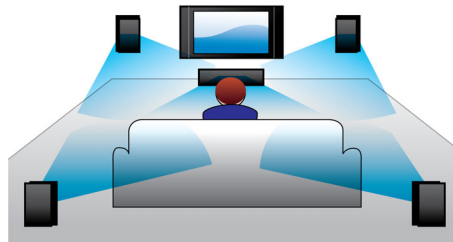

DTS, DolbyDigital, ProLogic II

Pateicoties iebūvētam DTS un Dolby Digital dekodētājam, nav nepieciešams ārējais dekodētājs; tiek apstrādāti audio informācijas visi seši kanāli, un tādējādi tiek nodrošināta telpiskas skaņa, kā arī satriecoši dabiska vides

un dinamiska realitātes izjūta. Dolby Pro Logic II nodrošina telpiskās skaņas apstrādes piecus kanālus no jebkura stereo avota.