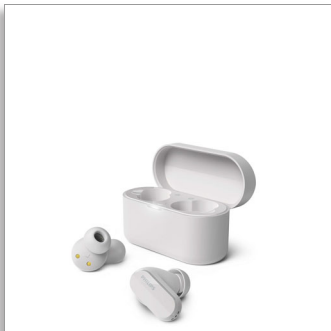

Philips
Casque True Wireless

Son naturel

Réduction du bruit
Des appels plus clairs en déplacement
Bluetooth® LE Audio

TAT3508WT

De la musique aux appels

Toujours avec vous ! Ces écouteurs True Wireless à réduction de bruit produisent un son exceptionnel et réduisent le bruit du vent. Plongez au cœur de votre musique et profitez d'appels téléphoniques parfaitement clairs en déplacement. Glissez le boîtier de charge dans votre poche : vous êtes tranquille pour la journée.

Prêt pour vous

- Toujours prêt : boîtier de charge compact et mode mono
- Aucun souci : jusqu'à 21 h d'autonomie avec le boîtier
- Une charge rapide de 15 minutes permet d'obtenir 1 heure supplémentaire
- Dimensions du boîtier de charge : 35 x 62 x 28 mm

Télécommunication

- Micro pour les appels: un AI mic
- Réduction du bruit du vent

Dimensions

- Dimensions du boîtier de charge (l x P x H): 6.28 x 2.81 x 3.54 cm
- Dimensions des écouteurs (l x P x H): 2.52 x 2.14 x 2.55 cm
- Poids total: 0.045 kg