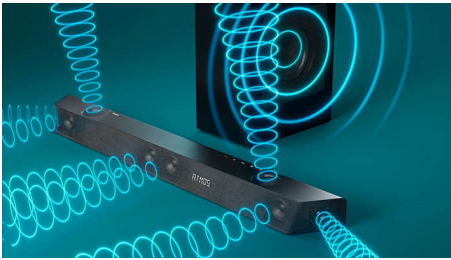

El sonido que deseas para el contenido que más te gusta

- Sistema de cine en casa DTS Play Fi. Sonido Surround inalámbrico
- Modo Stadium EQ. Llévate el estadio a casa
- 3.1.2 canales. Potencia de salida máxima de 720 W. Sonido rico y potente
- Dolby Atmos. Sonido cinematográfico envolvente en casa

PHILIPS

Barra de sonido 3.1.2 con subwoofer inalámbrico
720 W máx. Subwoofer inalámbrico Dolby Atmos. Experiencia de cine, Play-Fi. Sonido en casa más fácil. Se conecta con asistentes de voz

Destacados

3.1.2 canales. Potencia máxima de 720 W

Esta barra de sonido ofrece un sonido potente y rico de un máximo de 720 W (360 W RMS a 10 % THD) en todo lo que ves. Los 3.1.2 canales llenan cualquier habitación con bandas sonoras fascinantes, efectos atronadores y diálogos nítidos. El subwoofer inalámbrico añade impacto a cada explosión y cada compás.

Dolby Atmos

Aumenta el dramatismo independientemente de lo que veas. Los altavoces de proyección ascendente de esta barra de sonido ofrecen la experiencia Dolby Atmos completa. Tus películas y programas favoritos suenan increíblemente realistas a medida que el sonido fluye por encima de ti y a tu alrededor.