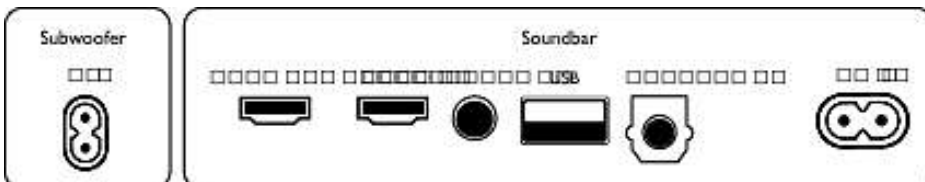

Formatos de audio compatibles

- HDMI ARC/eARC: Dolby Atmos, Dolby Digital, Dolby Digital Plus, Dolby TrueHD, Dolby MAT, LPCM 2ch
- Play-Fi: AIFF, FLAC, MP3, MPEG4 AAC, MPEG4

M4A, WAV

- 1 entrada HDMI: Dolby Atmos, Dolby Digital, Dolby Digital Plus, Dolby TrueHD, Dolby MAT, LPCM 2ch
- Bluetooth: SBC
- USB: MP3, WAV, FLAC
- Óptico: Dolby Digital, LPCM 2ch

Caja exterior

- Longitud: 109 cm
- Unidades por caja: 2
- Anchura: 60 cm
- Peso bruto: 26.2 kg
- Altura: 25 cm
- GTIN: 1 48 95229 12668 5
- Peso neto: 18 kg
- Peso tara: 8.2 kg

Cómodas funciones

- Mando a distancia
- Tipo de pantalla: Pantalla LED de 14 segmentos y 5 dígitos
- Modo nocturno: No

Compatibilidad

- Control con aplicación para smartphone/tablet

Potencia

- Alimentación de la unidad principal: 100-240 V CA, 50/60 Hz
- Alimentación de subwoofer: 100-240 V CA, 50/60 Hz
- Consumo en modo en espera de subwoofer: < 0,5 W
- Consumo en modo en espera de la unidad principal: < 0,5 W
- Modo de espera automático

Dimensiones del embalaje

- Altura: 22.5 cm
- Tipo de embalaje: Cartón
- Tipo de colocación: Horizontal
- Anchura: 105 cm
- Profundidad: 45 cm
- Número de productos incluidos: 1
- EAN: 48 95229 12668 8
- Peso bruto: 12.2 kg
- Peso neto: 9 kg
- Peso tara: 3.2 kg

Accesorios

- Accesorios incluidos: Mando a distancia (con pila), Cable de alimentación, Soporte para el montaje en pared, Guía de inicio rápido, Folleto de garantía mundial

Fecha de emisión
2024-05-02

Versión: 6.4.1

EAN: 48 95229 12668 8

© 2024 Koninklijke Philips N.V.
Todos los derechos reservados.

Las especificaciones están sujetas a cambios sin previo aviso. Las marcas registradas son propiedad de Koninklijke Philips N.V. o de sus propietarios respectivos.

www.philips.com