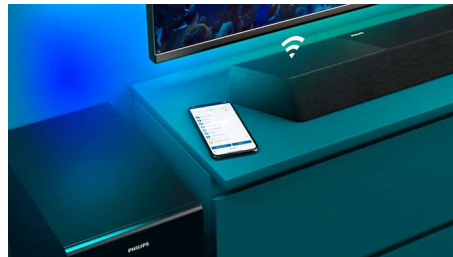

Esta increíble barra de sonido de canal 3.1.2 con subwoofer de conexión inalámbrica te ofrece una experiencia de cine en casa revolucionaria. Los altavoces de canal central dedicados proporcionan una gran claridad vocal, y Dolby Atmos ofrece un sonido Surround envolvente.

Dolby Atmos

Aumenta el dramatismo independientemente de lo que veas. Los altavoces de proyección ascendente de esta barra de sonido ofrecen la experiencia Dolby Atmos completa. Tus películas y programas favoritos suenan increíblemente realistas a medida que el sonido fluye por encima de ti y a tu alrededor.

Sistema doméstico inalámbrico Philips

Esta barra de sonido compatible con Play-Fi ofrece un sonido de cine en casa perfecto. Conecta la barra de sonido a cualquier dispositivo inteligente o externo de tu casa. La conectividad DTS Play-Fi y la aplicación Philips Sound te permiten reproducir sonidos con tu red Wi-Fi doméstica.

Sistema de cine en casa DTS Play-Fi

Esta barra de sonido compatible con Play-Fi ofrece un sonido de cine en casa perfecto. Transmite audio de alta calidad perfectamente sincronizado entre cualquier altavoz, televisor