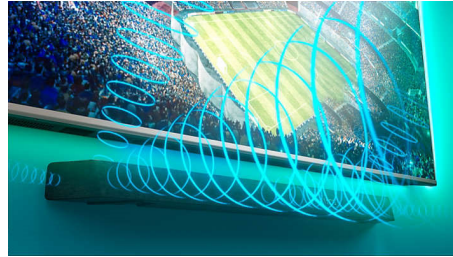

Dolby Atmos

Aumenta el dramatismo independientemente de lo que veas. Los altavoces de proyección ascendente de esta barra de sonido ofrecen la experiencia Dolby Atmos completa. Tus películas y programas favoritos suenan increíblemente realistas a medida que el sonido fluye por encima de ti y a tu alrededor.

Entorno acústico más amplio

¡Amplía el sonido! Dos tweeters adicionales en cada extremo de la barra de sonido amplían el audio para ofrecerte una separación clara de los instrumentos. Cáptalos fácilmente y

escucha cada instrumento de la orquesta como si estuvieras en la misma sala.

Modo Stadium EQ

Disfruta de toda la emoción del deporte en directo en tu salón. El modo Stadium EQ te sumerge en el ruido ambiental de las gradas, como si estuvieras sentado en el estadio. Emociónate en cada momento crucial y escucha comentarios nítidos.