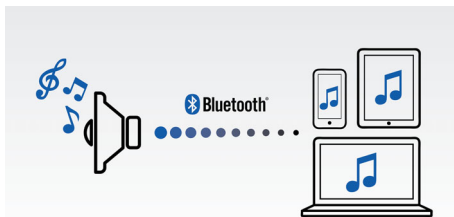

Lättanvänd

- Den smart utformade FlexiDock passar alla Android-telefoner
- Ladda en andra mobil enhet via USB-porten

Avancerad mångsidighet

- Smidigt med NFC-aktiverade smarttelefoner för Bluetooth-hoppning
- Widget-program för enkel Bluetooth-hoppning för Android-telefoner
- Inbyggt laddningsbart batteri för ännu bättre bärbarhet

PHILIPS

Funktioner

NFC-teknik

Para enkelt ihop Bluetooth-enheter med smidig NFC-teknik (närfältskommunikationsteknik). Du behöver bara trycka på den NFC-aktiverade smarttelefonen eller surfplattan i NFC-området för en högtalare för att sätta på högtalaren, starta Bluetooth-hoppning och börja strömma musik.

FlexiDock

Den förbättrade versionen av Philips FlexiDock har en mikro-USB-kontakt som är perfekt för vilken Android-telefon som helst. Dockningsmekanismen passar alla Android-telefoner, tack vare kontaktens jämna och rundade design för maximal justerbarhet. Skjut enkelt kontakten åt vänster eller höger eller rotera den så att den passar placeringen och orienteringen av mikro-USB-porten på din telefon. Den här extrema flexibiliteten är den första i sitt slag som fungerar med Android-telefoner från olika tillverkare utan en standardiserad placering och orientering av mikro-USB-anslutningen.

Trådlös musikströmning

Bluetooth är en teknik för trådlös kommunikation för korta avstånd som är både stabil och energieffektiv. Tekniken ger enkel trådlös anslutning till iPod/iPhone/iPad eller andra Bluetooth-enheter som smarttelefoner,