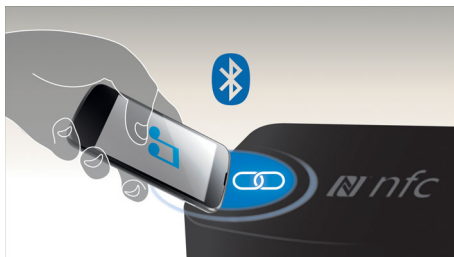

Lättanvänd

- Den smart utformade FlexiDock passar alla Android-telefoner
- Ladda en andra mobil enhet via USB-porten

Avancerad mångsidighet

- Smidigt med NFC-aktiverade smarttelefoner för Bluetooth-hoppning
- Widget-program för enkel Bluetooth-hoppning för Android-telefoner
- Inbyggt laddningsbart batteri för ännu bättre bärbarhet

PHILIPS

Funktioner

NFC-teknik

Para enkelt ihop Bluetooth-enheter med smidig NFC-teknik (närfältskommunikationsteknik). Du behöver bara trycka på den NFC-aktiverade smarttelefonen eller surfplattan i NFC-området för en högtalare för att sätta på högtalaren, starta Bluetooth-hoppning och börja strömma musik.

FlexiDock

Den förbättrade versionen av Philips FlexiDock har en mikro-USB-kontakt som är perfekt för vilken Android-telefon som helst. Dockningsmekanismen passar alla Android-telefoner, tack vare kontaktens jämna och rundade design för maximal justerbarhet. Skjut enkelt kontakten åt vänster eller höger eller rotera den så att den passar placeringen och orienteringen av mikro-USB-porten på din telefon. Den här extrema flexibiliteten är den första i sitt slag som fungerar med Android-telefoner från olika tillverkare utan en standardiserad placering och orientering av mikro-USB-anslutningen.