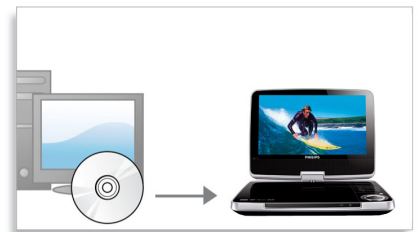

DivX tanúsítvánnyal rendelkező

A DivX® támogatás azt jelenti, hogy Ön megtekintheti a DivX® kódolt videofelvételeket is. A DivX adatformátum olyan MPEG4 alapú videotömörítési technológia, amely nagy fájl méretű filmek, előzetesek és zenei videók tárolását teszi lehetővé CD-R/RW, valamint írható DVD-lemezen.