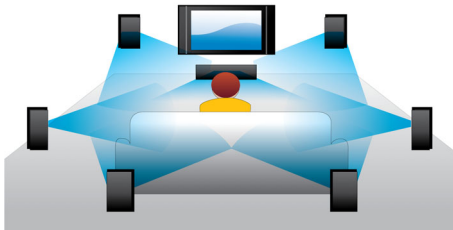

PHILIPS

Kenmerken

Blu-ray 3D Discs afspelen

Full HD 3D biedt de illusie van diepte voor een versterkte, realistische bioscoopervaring in uw eigen huis. De aparte beelden voor het linker- en rechteroog worden opgenomen in Full HD-kwaliteit (1920 x 1080) en met hoge snelheid afgespeeld op het scherm. Met de speciale bril, waarvan het linker- en rechterglas synchroon met de wisselende beelden open en dicht gaan, wordt een Full HD 3D-kijkervaring verkregen.

Dolby TrueHD en DTS-HD MA

DTS-HD Master Audio en Dolby TrueHD spelen uw Blu-ray Discs af met 7.1-kanaals geluid van zeer hoog niveau. Het geluid is bijna niet te onderscheiden van het origineel; u hoort dus wat de makers willen dat u hoort. De DTS-HD Master Audio en Dolby TrueHD maken uw HD-entertainmentervaring compleet.

Directe 2D-naar-3D-conversie

Geniet van 3D-beleving in uw huis, terwijl u uw bestaande 2D-filmcollectie bekijkt. Directe 3D-conversie gebruikt de modernste digitale technologie om 2D-video-inhoud te analyseren om onderscheid te kunnen maken tussen objecten op de voor- of achtergrond. Dit detail genereert een dieptekaart die standaard 2D-