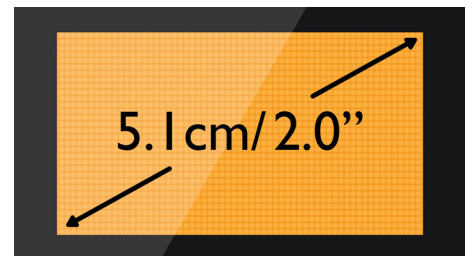

Pantalla Dot Matrix de 5,1 cm (2")

Gran pantalla Dot Matrix de 5,1 cm (2")

Teclado retroiluminado

Teclado retroiluminado para un acceso rápido incluso en habitaciones oscuras