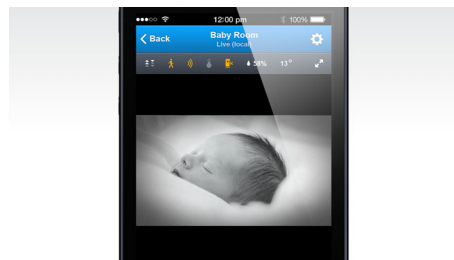

Присматривайте за малышом по сети WiFi/3G/4G

Беспроводная радионяня In.Sight HD позволяет присматривать за ребенком с помощью смартфона, где бы вы ни находились. Нужно лишь настроить радионяню In.Sight, и вы сможете независимо от своего местонахождения просматривать потоковое видео из детской комнаты на смартфоне через сеть Wi-Fi, 3G или 4G LTE. Теперь вы всегда сможете почувствовать себя рядом с близкими людьми.

Удивительно простая настройка: приложение генерирует QR-код с параметрами вашей домашней сети Wi-Fi. Считав QR-код, монитор автоматически подключается к сети Wi-Fi.

Прямое шифрованное подключение к сети

Мощная технология шифрования, используемая в беспроводной радионяне In.Sight, гарантирует полную

конфиденциальность. При каждом соединении монитор In.Sight создает уникальный код шифрования, обеспечивая защищенное соединение каждый раз, когда вы смотрите на своего малыша.

Режим ночного видения

Благодаря режиму ночного видения вы сможете видеть личико своего малыша даже в темноте. Инфракрасное излучение позволяет формировать на экране четкое черно-белое изображение. Режим ночного видения может включаться и отключаться автоматически или вручную.