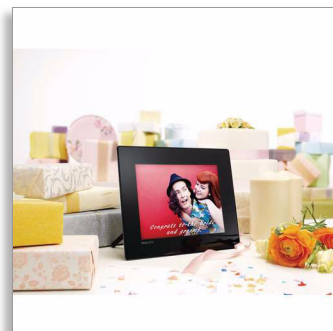

Philips
Digitálny fotografický rám

20,3 cm (8")