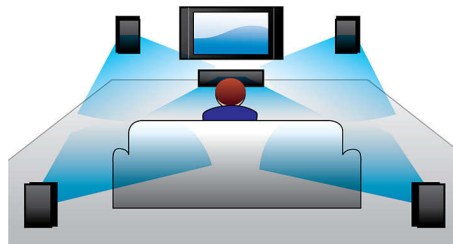

Dolby Digital

Dolby Digital, один из ведущих стандартов многоканального звука в мире, задействует

те же принципы, что и при естественной обработке звука человеческим ухом, поэтому вы слышите объемное звучание превосходного качества с реалистичными пространственными аллюзиями.

Совместимость с различными устройствами

Совместимость с ТВ, плеерами BD/DVD, игровыми приставками, MP3-проигрывателями