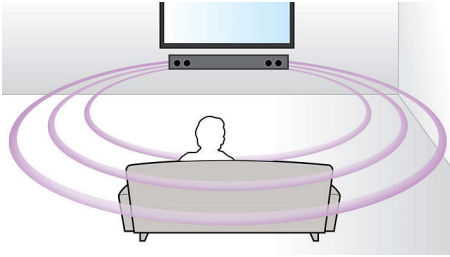

Особенности

Virtual Surround Sound

Технология Virtual Surround Sound от Philips обеспечивает насыщенный, невероятно объемный звук как из пяти акустических систем, но с меньшим количеством АС. Высокотехнологичные пространственные алгоритмы точно воссоздают акустические характеристики, которые присущи идеальной 5.1-канальной среде. Любой высококачественный источник стереосигнала преобразуется в реалистичный, многоканальный объемный звук. Не нужно приобретать дополнительные АС, кабели или стойки, чтобы оценить звучание, наполняющее комнату.

Аудиовход