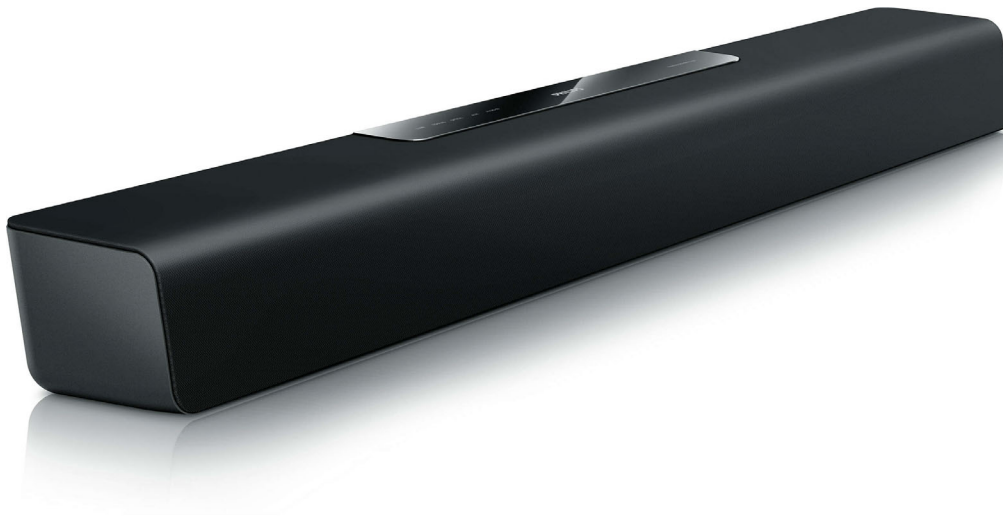

Philips  
Саундбар (звуковая  
панель)

Технология Virtual Surround

Система Bass Reflex  
Оптический, коаксиал., Aux In,  
аудиовход

HTL2100

### Простое подключение с помощью одного кабеля

Саундбар (звуковая панель) Philips гарантирует потрясающее объемное звучание и подключается к телевизору с помощью всего одного кабеля! Помимо фильмов, вы сможете в высоком качестве воспроизводить музыку с мобильных устройств в формате MP3.

#### **Создано для вашего удобства**

- Благодаря невысокому корпусу устройство можно поместить перед телевизором
- Ширина сверхкомпактного саундбара составляет всего 85 см (33")