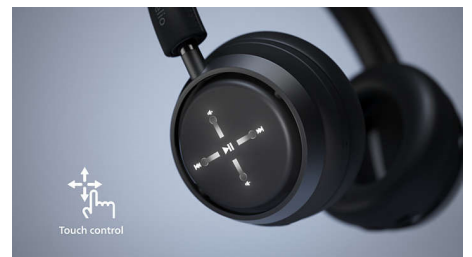

Suurepärase heli mis tahes allikast

Need kõrvaklapid annavad teile valikuid. Parima heli saamiseks iOS- või Android-seadmetes on toetatud AAC-, LDAC- ja LC3-koodekid. Juhtmega kuulamiseks võimaldab eemaldatav juhe (komplektis) ühendada DAC-i, kõrvaklappide võimendi või sülearvutiga. USB-C-kaablit saate kasutada ka mis tahes USB-C pordiga telefoni ühendamiseks.

Märkamatu kontroll

Kõrvaklappidel on puuetundlikud juhtseadised ja nupud ning kõrvaklappide väljavõtmisel muusika peatub. Täiustatud Bluetooth multipoint võimaldab teil sujuvalt edasi-tagasi vahetada kahe seadme vahel: kuulata muusikat oma sülearvutis, helistada telefoniga ja automaatselt minna tagasi oma muusika juurde.