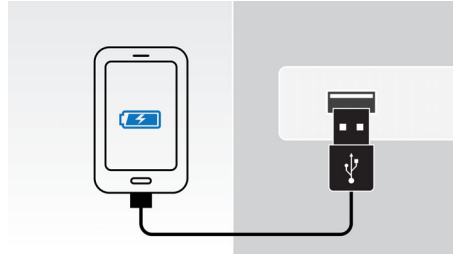

Přednosti

Přehrávání a nabíjení přes konektor Lightning

Vychutnejte si svou oblíbenou hudbu během nabíjení svého iPodu/iPhonu přes nový konektor Lightning! Stačí vložit zařízení přímo do doku na reproduktoru a přehrát pečlivě vybrané melodie s vynikajícím zvukem. Během přehrávání také rychle nabíjí zařízení, takže si nemusíte dělat starosti s vybitím baterie.

Automatická synchronizace data a času

Dokovací stanice automaticky synchronizuje datum nebo čas s dokovaným iPodem nebo iPhone. Pro přepnutí mezi zobrazením hodin nebo data stačí stisknout tlačítko.

Port USB pro druhé zařízení