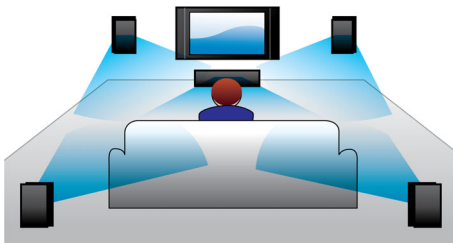

Dolby TrueHD og DTS-HD

Dolby TrueHD og DTS-HD Master Audio Essential gir den flotteste lyden fra Blu-ray-platene. Lydgjengivelsen kan nesten ikke skiller fra studiomasterlyden, slik at du hører lyden slik de som laget den, vil at du skal høre den. Dolby TrueHD og DTS-HD Master Audio Essential gjør underholdningsopplevelsen med høy definisjon komplett.