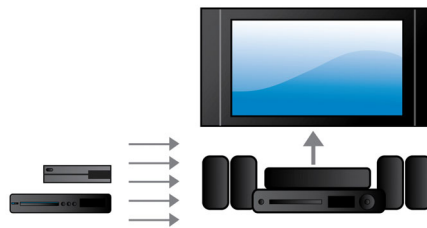

1000 W RMS-effekt

1000 W RMS-effekt gir flott lyd for filmer og musikk

Full HD 3D-Blu-ray

La deg trolle av 3D-filmer i stuen din med en Full HD 3D-TV. Active 3D bruker den nyeste generasjonen av hurtig visning for virkelighetsnær dybde og realisme i Full 1080 x 1920 HD-oppløsning. Seeropplevelsen i Full HD 3D på hjemmekinoanlegget skapes ved å se på disse bildene gjennom spesialbriller som er innstilt for å åpne og lukke den venstre og høyre linsen synkronisert med bildene som endres. Førsteklasses 3D-filmutgivelser på Blu-ray tilbyr et bredt utvalg av høy kvalitet. Blu-ray gir også ukomprimert surroundlyd, slik at lydopplevelsen blir utrolig virkelig.

HDMI-hub

HDMI-hub gir deg flere HDMI-innganger du kan bruke for enkelt å koble til andre enheter til hjemmekinoanlegget, for eksempel en spillkonsoll eller en HD-set-top-boks. Ved å koble til enhetene via HDMI-hub kan du nyte all underholdningen med høydefinisjonslyd og -bilde.