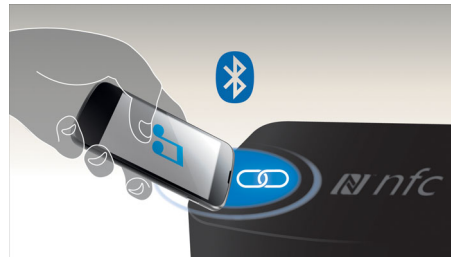

Points forts

Entrée audio

L'entrée audio vous permet de diffuser directement les contenus stockés sur votre baladeur multimédia. Ainsi, grâce à votre chaîne hi-fi, vous profitez de votre musique préférée avec une qualité audio exceptionnelle. L'entrée audio est très pratique : il vous suffit de brancher votre baladeur MP3 sur votre chaîne hi-fi.

Écoutez vos MP3 directement

Écoutez vos fichiers MP3/WMA directement depuis vos appareils USB portables.

MAX Sound

La technologie MAX Sound crée une amplification instantanée des basses, maximise le volume et diffuse un son remarquable. Tout cela d'une simple pression sur un bouton. Son circuit électronique sophistiqué calibre le son et le volume courants, et amplifie instantanément au maximum le niveau de basses et le volume, sans distorsion. Résultat : les spectres de

son et de volume sont remarquablement amplifiés, votre musique s'intensifie.

Diffusion de musique sans fil en Bluetooth®

Le Bluetooth® est une technologie de communication sans fil à courte portée fiable et peu gourmande en énergie. Cette technologie permet une connexion sans fil facile à un iPod/iPhone/iPad ou d'autres appareils Bluetooth® tels que des smartphones, des tablettes ou même des ordinateurs portables. Ainsi, cette enceinte pourra diffuser facilement sans fil vos musiques préférées et le son de vos jeux ou vidéos.

Technologie NFC

Couplez aisément des appareils Bluetooth® grâce à la technologie NFC (Near Field Communications). Il vous suffit d'approcher le smartphone ou la tablette compatible NFC de la zone NFC d'une enceinte pour allumer celle-ci, activer le couplage Bluetooth® et commencer à diffuser de la musique.