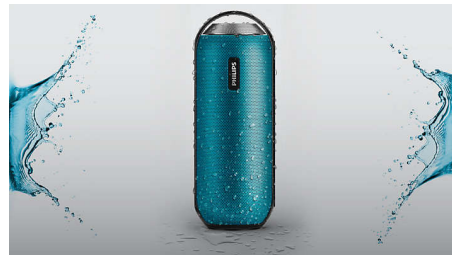

Spatwaterbestendig ontwerp

Het spatwaterbestendige ontwerp laat u genieten in vochtige en regenachtige omgevingen. De interne onderdelen zijn getest volgens strenge IPX4-normen en bewezen beschermd tegen blootstelling aan de elementen. Zo kunt u van muziek genieten in de badkamer, keuken en zelfs buiten ongeacht de weersomstandigheden.