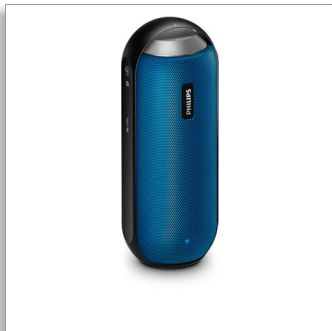

Philips  
draadloze draagbare  
luidspreker

### Bluetooth® en NFC

Spatwaterbestendig  
Ingebouwde microfoon voor  
oproepen  
12 W, oplaadbare batterij

BT6000A

### Groots 360°-geluid

Zet hem neer zoals u wilt - verticaal of horizontaal. Dankzij 360°-geluid geniet u altijd van groots geluid. Deze spatwaterbestendige en robuuste luidspreker laat u overal draadloos muziek streamen met een warm en natuurlijk geluid.