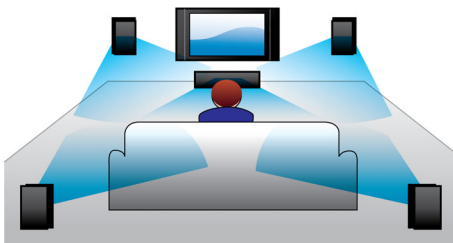

Přednosti

Regulace výšek a basů

Nastavení hloubek a výšek jsou funkce ekvalizéru, které umožňují upravovat úroveň zvuku na vysokých a nízkých kmitočtech. Nastavení výšek řídí hlasitost vysokých tónů hudby a nastavení hloubek úroveň zesílení nízkých tónů. Pomocí tlačítek může posluchač pohodlně zvýraznit nízké i vysoké tóny nebo jejich reprodukci ponechat na stejné úrovni jako ostatní složky zvukového spektra tak, jak to odpovídá originálnímu záznamu. S nastavením hloubek a výšek můžete poslouchat hudbu tak, jak to máte rádi.

Zesilovač třídy D

Digitální zesilovač ve třídě D převádí analogový signál na digitální, který pak digitálně zesílí. Tento signál je pak veden do demodulačního filtru na koncový výstup. Zesílený digitální výstup poskytuje veškeré výhody digitálního zvuku, včetně zvýšené zvukové kvality. Kromě toho má digitální zesilovač ve třídě D více než 90% účinnost ve srovnání s tradičními zesilovači typu AB. Díky tomu má digitální zesilovač velmi malé rozměry a nízký ztrátový výkon.

Dolby Digital

Špičkové digitální vícekanálové zvukové standardy Dolby Digital využívají toho, jak

lidské ucho přirozeně zpracovává zvuk. Proto si vychutnáte kvalitní prostorový zvuk s realistickými prostorovými posuny.