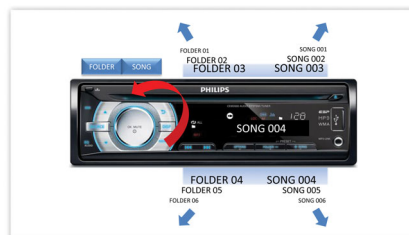

Bladeren op map of nummer

Met deze functie zoekt u veel sneller een track of album op, doordat u kunt bladeren door nummers en mappen (de gebruikelijke inhoud van USB/SDHC-apparaten). Met de speciale map-/nummerknop zoekt u in slechts drie eenvoudige stappen – druk op map/nummer, draai aan de volumeknop en druk om te kiezen. Via dit eenvoudige proces kunt u snel en

gemakkelijk uw muziek doorzoeken, en kunt u zich beter concentreren op de weg.