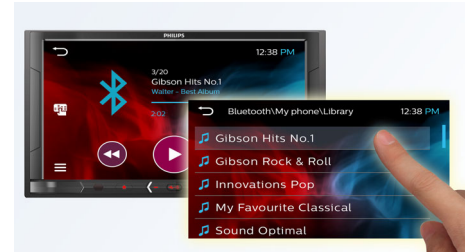

Son supérieur

- DSP pour un son limpide
- Music Zone, pour une scène sonore personnalisable
- Les tonalités basses sont optimisées par voie électronique
- Égaliseur paramétrique 7 bandes avec 8 préréglages

Affichage haute résolution

Système AV pour voiture CarStudio Philips avec écran LCD haute résolution WVGA (800 x 480 pixels). Clair et lumineux, l'écran affiche avec une parfaite netteté l'interface utilisateur intelligente et les vidéos des différentes sources multimédias. Il est également excellent pour regarder des diaporamas photos. Vous avez le choix entre différents fonds d'écran et palettes, afin de créer l'ambiance qui vous convient dans votre voiture.

Lecture et charge rapide USB

La nouvelle interface de charge USB universelle Philips transmet un courant à 1 A à un smartphone afin de recharger sa batterie, pour permettre une utilisation intensive. Le protocole du logiciel est en outre conçu pour offrir une compatibilité universelle avec presque tous les smartphones sur le marché.

Le processus de charge démarre dès leur connexion à la prise USB.

Égaliseur paramétrique 7 bandes

Égaliseur paramétrique 7 bandes avec 8 préréglages

Navigation et lecture sans fil

Vous n'aurez plus jamais besoin de chercher votre smartphone dans votre sac ou dans votre poche pour écouter de la musique. Accédez directement à votre bibliothèque musicale sur l'écran, en toute simplicité, grâce à Bluetooth et au profil AVRCP 1.5 pris en charge par le CE600BT.* Compatible avec les smartphones iOS et Android dotés de Bluetooth et AVRCP 1.3 ou supérieur.