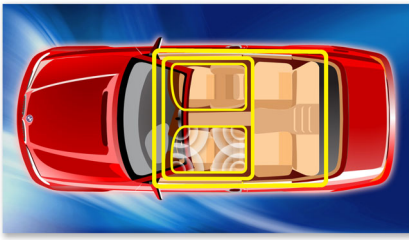

Son supérieur

- DSP pour un son limpide
- Music Zone, pour une scène sonore personnalisable
- Les tonalités basses sont optimisées par voie électronique
- Égaliseur paramétrique 7 bandes avec 8 préréglages

Le design qui s'accorde avec votre voiture

- Affichage haute résolution avec dalle LCD WVGA
- Châssis parfait DIN 2.0
- Compatible rétroviseur caméra

PHILIPS

Points forts

Music Zone

La technologie novatrice Music Zone de Philips permet au conducteur et aux passagers de bénéficier d'une spatialisation sensationnelle, fidèle à la vision de l'artiste. Les utilisateurs peuvent déplacer facilement la scène sonore du conducteur aux passagers et vice-versa, afin d'obtenir une spatialisation du son optimale dans la voiture. Le bouton dédié offre trois réglages de zone : Gauche, Droite et Avant (et Toutes), afin de répondre de manière simple et dynamique à vos besoins, que vous soyez seul ou accompagné de passagers.