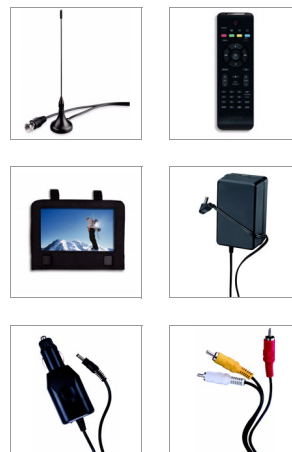

Philips
Prenosné DVD a televízor

23 cm/9" LCD
DTV

PD9015

Sledujte obľúbené TV programy v HD* a disky DVD kdekoľvek

s jednoduchým nastavením

Vďaka zabudovanému digitálnemu TV prijímaču na prenosnom DVD prehrávači PD9015 si vychutnáte voľne vysielané digitálne programy HD TV*. Na 9" (23 cm) otočnom TFT LCD displeji si môžete vychutnať HD video klipy, hudbu a fotografie z USB kľúča.

Vychutnajte si prenosnú TV zábavu v reálnom čase

- 22,9 cm (9") LCD display s vysokou hustotou (800 x 480 pixelov)
- Otočná obrazovka o 180-stupňov pre zdokonalenú flexibilitu z pozerania
- Prijem televízie MPEG4 HDTV cez tuner DVB-T*
- Podpora funkcie priameho teletextu a titulkov
- Jednoduchá inštalácia a automatické vyhľadávanie kanálov

Dodatočné detaily pre vyššie pohodlie

- Vrátane adaptéra striedavého prúdu (AC), adaptéra do auta a AV kábla
- Vrátane puzdra na upevnenie vo vozidle pre jednoduchú montáž v aute

PHILIPS

Technické údaje

Obraz/Displej

Otočná obrazovka o 180-stupňov

Obrazovka sa otáča o 180 stupňov, aby sa dosiahol optimálny pozorovací uhol na sledovanie filmov a fotografií. Ak chcete zabrániť oslneniu a dosiahnuť najlepší možný pozorovací uhol, otáčajte obrazovku alebo ju nastavte v smere nahor a nadol.