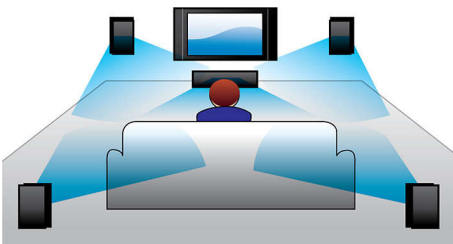

Izdelano za pravo kinematografsko vzdušje v vašem domu

- Sodobna zasnova za dopolnitev vašega doma

Prepustite se razvedrilu

- Zvočni vhod za predvajanje glasbe iz predvajalnika iPod/iPhone/MP3
- 3D-televizija polne visoke ločljivosti s predvajalnikom Blu-ray za izjemno realistično 3D-filmsko doživetje
- Certifikat DivX Plus HD za predvajanje formata DivX v visoki ločljivosti
- EasyLink za upravljanje vseh naprav HDMI CEC z enim daljinskim upravljalnikom
- Pametni telefon uporabljajte kot daljinski upravljalnik za Philipsove izdelke AV
- HDMI za filme visoke ločljivosti in kakovostno sliko
- SimplyShare za vzpostavitev povezave in brezžično pretakanje vsebin

PHILIPS

Značilnosti

1000 W moči RMS

1000 W moči RMS zagotavlja vrhunski zvok filmov in glasbe

Dolby TrueHD in DTS-HD

Dolby TrueHD in DTS-HD Master Audio Essential proizvajata najnatančnejši zvok plošč Blu-ray. Razlike med reproduciranim zvokom in studijskim izvirnikom so neopazne, zato slišite pristen zvok, kot so si ga zamislili ustvarjalci. Dolby TrueHD in DTS-HD Master Audio Essential dajeta piko na i vašemu razvedrilu v visoki ločljivosti.

Zvok Double Bass

Zmogljivi zvočniki s sistemom Bass Reflex in dvojno nizkotonsko cevjo okrepijo nizke frekvence ter zagotavljajo zanesljive in globoke

nizke tone. Slišali boste tudi najtišje mrmanje in najgloblje rjovenje.

Zvočni vhod

Zvočni vhod vam omogoča enostavno predvajanje glasbe neposredno iz predvajalnika iPod/iPhone/iPad/MP3 ali prenosnega računalnika prek enostavne povezave z domačim kinom. Glasbeno napravo enostavno povežite prek zvočnega vhoda in glasbo v vrhunski kakovosti predvajajte s sistemom za domači kino Philips.