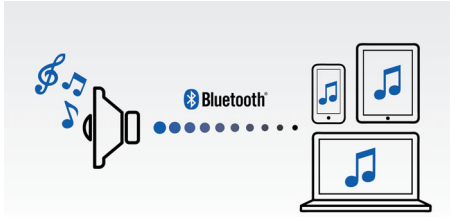

Suara menakjubkan

- Performa audio canggih dengan desain berukuran kantong yang ringkas
- Fungsi anti-clip untuk mendengarkan musik kencang dan bebas gangguan

Mudah digunakan

- Streaming musik nirkabel via Bluetooth
- Mikrofon terpasang untuk panggilan telepon bebas genggam
- Audio-in untuk koneksi mudah di hampir semua perangkat elektronik apa pun

Dirancang untuk mudah dibawa

- Baterai terpasang yang dapat diisi ulang untuk pemutaran musik di mana saja
- Bawa ke mana saja dengan Setrip yang dirajut dan dikemas dengan baik

PHILIPS

Speaker portabel nirkabel
Bluetooth Mikrofon terpasang untuk panggilan, Baterai isi ulang, 2W

Kelebihan Utama

Streaming musik nirkabel

Bluetooth adalah teknologi komunikasi nirkabel berjangkauan pendek yang kuat dan hemat energi. Teknologi ini memudahkan koneksi nirkabel ke iPod/iPhone/iPad atau perangkat Bluetooth lainnya, seperti ponsel pintar, tablet, atau laptop. Sehingga Anda dapat menikmati musik favorit Anda, suara dari video atau permainan di speaker ini dengan mudah.

Fungsi anti-klip

Anti-Klip membiarkan Anda mendengar musik dengan kencang dan menjaga kualitas terbaik, bahkan jika baterai lemah. Dapat menerima jangkauan sinyal masukan, dari 300mV sampai 1000mV dan membuat speaker Anda aman dari bahaya gangguan. Fungsi terpasang ini memonitor sinyal musik selagi sinyal masuk melalui amplifier dan menahan sinyal terbaik