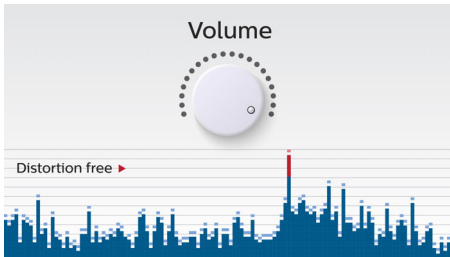

Fungsi anti-klip

Anti-Klip membiarkan Anda mendengar musik dengan kencang dan menjaga kualitas terbaik, bahkan jika baterai lemah. Dapat menerima jangkauan sinyal masukan, dari 300mV sampai 1000mV dan membuat speaker Anda aman dari bahaya gangguan. Fungsi terpasang ini memonitor sinyal musik selagi sinyal masuk melalui amplifier dan menahan sinyal terbaik