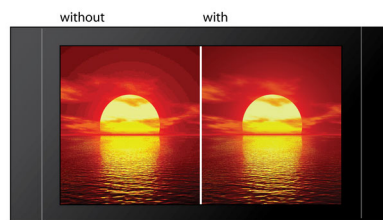

Обработка видеосигнала 12 бит/108 МГц

12-битовый преобразователь цифрового видео — это высококачественный преобразователь цифрового сигнала в аналоговый, сохраняющий каждый нюанс подлинного качества изображения. Он передает нежные оттенки и мягкие градации цвета, делающие изображение

живым и естественным. Ограничения, присущие обычно используемому 10-битовому преобразователю, становятся особенно очевидными при использовании больших экранов и проекторов.

Аудио ЦАП 192кГц/24 бит

Частота дискретизации 192 кГц позволяет получать точную копию исходной АЧХ. Совместно с 24-х битным разрешением обеспечивается захват большего количества информации из аналогового аудиосигнала оригинала, что в конечном итоге приводит к более богатому воспроизведению звука.

Полноэкранный режим

Функция "Полноэкранный режим" обеспечивает отображение картинки на весь экран при просмотре любого видео на любом телевизоре. Устранение раздражающих черных полос внизу и вверху экрана без утомительной настройки. Просто нажмите кнопку Screen Fit, укажите формат и наслаждайтесь полноэкранным просмотром