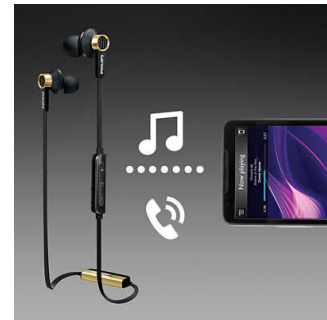

MusicChain™

MusicChain™ vous permet de partager facilement les pistes que vous écoutez avec un ami. Grâce à la technologie Bluetooth®, il vous suffit d'appuyer sur le bouton MusicChain™ de votre casque pour l'appairer à d'autres casques compatibles MusicChain™.

Câble plat anti-nœuds

Le câble plat anti-nœuds évite que les fils s'emmêlent.

Musique et appels sans fil

Apparez votre smartphone à votre casque via Bluetooth® pour écouter de la musique et passer des appels téléphoniques avec un son limpide, en toute liberté et sans vous encombrer de câbles. Changez de piste et répondez à des appels téléphoniques avec la télécommande simple à utiliser.