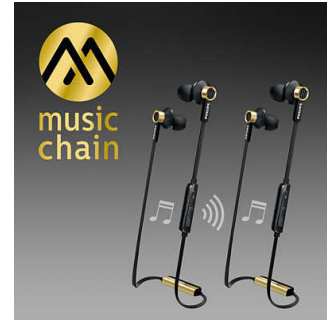

- Choix entre 3 paires d'embouts, pour un confort optimal
- Tube acoustique ovale ergonomique au maintien sûr et confortable

Ludique et pratique

- Compatible Bluetooth® 4.1 + EDR HSP/HFP/A2DP/AVRCP
- Appairage NFC facile par simple contact
- MusicChain™ vous permet de partager facilement votre musique avec un ami
- Câble plat anti-nœuds pratique lors de vos déplacements
- Contrôle de la musique et des appels téléphoniques sans fil

Appairage NFC facile

L'appairage NFC facile vous permet de connecter votre casque Bluetooth® à n'importe quel appareil Bluetooth, par simple contact.

Tube acoustique ovale ergonomique

La forme ovale du tube acoustique repose sur de longues recherches dans le domaine de l'oreille humaine. Conçu pour être confortable dans n'importe quelle oreille, le tube de forme ergonomique assure un maintien optimal, pour un plaisir d'écoute total.

MusicChain™

MusicChain™ vous permet de partager facilement les pistes que vous écoutez avec un ami. Grâce à la technologie Bluetooth®, il vous suffit d'appuyer sur le bouton MusicChain™ de votre casque pour l'appairer à d'autres casques compatibles MusicChain™.

Câble plat anti-nœuds

Le câble plat anti-nœuds évite que les fils s'emmêlent.

Musique et appels sans fil

Apparez votre smartphone à votre casque via Bluetooth® pour écouter de la musique et passer des appels téléphoniques avec un son limpide, en toute liberté et sans vous encombrer de câbles. Changez de piste et répondez à des appels téléphoniques avec la télécommande simple à utiliser.