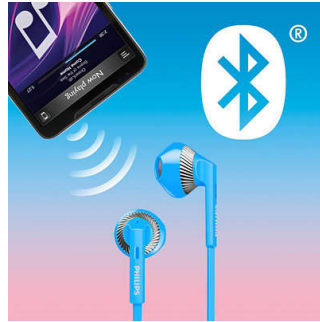

### Compatible avec la version Bluetooth® 4.1

Apparez votre smartphone à votre casque via Bluetooth® pour écouter de la musique ou passez des appels téléphoniques sans fil, en toute liberté et sans vous encombrer de câbles.