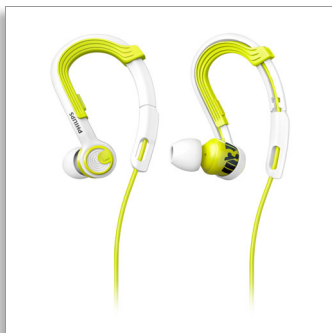

Philips ActionFit  
Športové slúchadlá

Určené na používanie v interiéri

Odolné voči potu/vodotesné  
svorka na ucho

SHQ3400LF

### Freedom

- Extrémne pohodlie počas tréningu: mimoriadne ľahké slúchadlá s hmotnosťou 7,1 g
- Patentovaná nastaviteľná svorka na uši s prispôsobiteľným uchytením
- 3 veľkosti špičiek, ktoré ideálne sedia v uchu
- Spona na káble pribalená na vychutnanie si tréningu bez zamotania sa do káblov