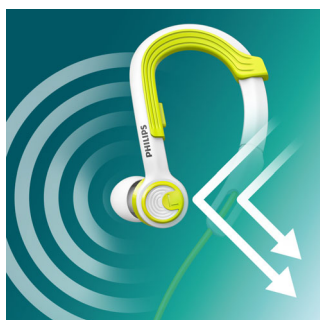

Izolácia hluku

Slúchadlá do uší vytvárajú v sluchovode nepriepustné tesnenie a zabezpečujú tak vysoko účinnú izoláciu hluku. Ergonomické akustické trubice zas dokonale zapadnú do uší.

Odolné voči potu a vode

Už si nemusíte robiť starosti s potom ani prírodnými živlami. Keďže sú tieto slúchadlá v súlade so štandardmi IPX4, môžete sa potiť a trénovať v daždi bez toho, aby sa do slúchadiel dostala vlhkosť.