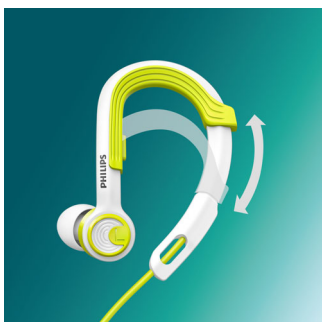

Nastaviteľný háčik na uši

Vďaka patentovanej nastaviteľnej svorke na uši zaistia slúchadlá ActionFit bezpečné a zároveň pohodlné nasadenie. Stačí nasadiť slúchadlá na uši a posunúť nastaviteľnú svorku nahor alebo nadol, aby sa pohodlne a presne prispôbila vášmu uchu. Teraz ste pripravení pokoriť akýkoľvek terén či tréningový program – vaše slúchadlá pritom zostanú vždy v ušiach.