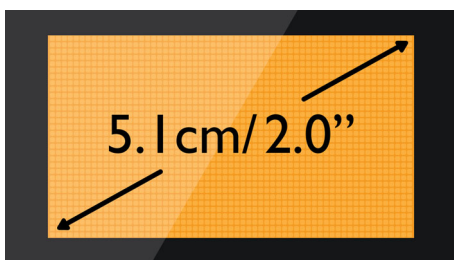

Miljøvenligt produkt

- 60 % reduktion af stråling, når ECO-tilstand er aktiveret
- Lavt strømforbrug: < 0,65 W i standby

PHILIPS

Vigtigste nyheder

Telefonbog til 100 navne

Hav altid dine kæres telefonnumre ved hånden: Gem op til 100 navne i din telefonbog.

5,1 cm (2,0") dot-matrix display

Stort 5,1 cm (2,0") dot-matrix display

Akustisk ekkofjernelse

Nu kan du blive fri for irriterende ekko, når du taler i telefon. Med vores akustiske ekkofjernelse får du altid en klar, uforstyrret forbindelse.