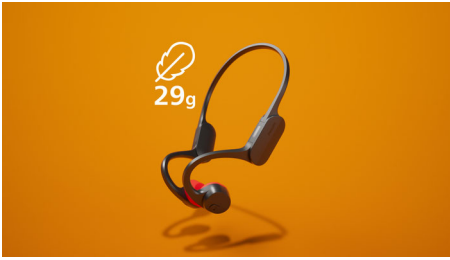

Til din form for et aktivt liv

- Bliv set. LED-sikkerhedslys
- Kom afsted. Vandtæt iht. IPX5
- Bedre tilslutningsmuligheder. Næste generations Bluetooth*

Altid klar. Altid til dig.

- Klar til dig. 6 timers spilletid
- Oplad i 15 minutter, få en time mere
- Philips Headphones-app
- Etui medfølger

PHILIPS

Vigtigste nyheder

Open-ear-pasform

Løb, hop, kø! Disse open-ear-hovedtelefoner falder ikke af, når du bevæger dig. Nakkebøjlen går rundt om nakken og op over toppen af dine ører, så hovedtelefonerne holdes komfortabelt på plads: De bevæger sig ikke, uanset hvor meget du går til den. Og de er så lette, at du næsten ikke mærker dem.