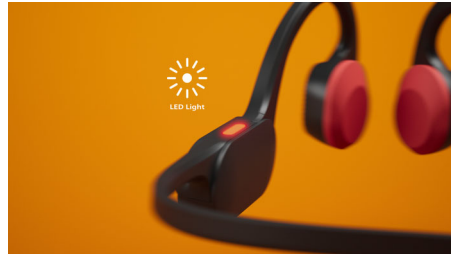

Bone Conduction

Bone Conduction-teknologi sender lyd gennem kraniets knogler, så du ikke behøver at sætte en øreprop i øret eller bære hovedtelefoner, der dækker dit øre. I stedet bevæger lyden sig fra dine kindben direkte til det indre øre – og musikken dukker på magisk vis op i dit hoved!

Tydeligere opkald på farten

Når du er i gang med et opkald, opfanger en retningsbestemt mikrofon præcist lyden af din

stemme, mens en AI-algoritme fjerner baggrundsstøj. Den person, du taler med, vil høre dig, ikke trafikken eller personer, der står ved siden af dig!

LED-sikkerhedslys

Løb om aftenen. Tag på vandretur i bjergene i skumringen. Eller tag på en cykeltur i skoven. LED-dioder på rammen søger for, at du er synlig i svagt oplyste omgivelser. Du kan styre LED-dioderne via Philips Headphones-appen eller via on/off-knappen på rammen.