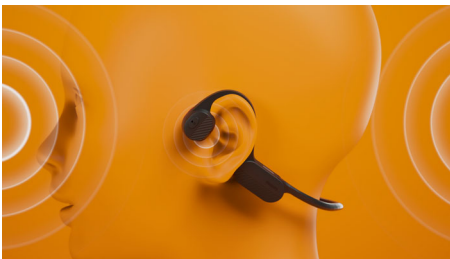

PHILIPS

Vigtigste nyheder

Open-ear-pasform

Løb, hop, kø! Disse open-ear-hovedtelefoner falder ikke af, når du bevæger dig. Nakkebøjlen går rundt om nakken og op over toppen af dine ører, så hovedtelefonerne holdes komfortabelt på plads: De bevæger sig ikke, uanset hvor meget du går til den. Og de er så lette, at du næsten ikke mærker dem.

Bone Conduction

Bone Conduction-teknologi sender lyd gennem kraniets knogler, så du ikke behøver at sætte en øreprop i øret eller bære hovedtelefoner, der dækker dit øre. I stedet bevæger lyden sig fra dine kindben direkte til det indre øre – og musikken dukker på magisk vis op i dit hoved!