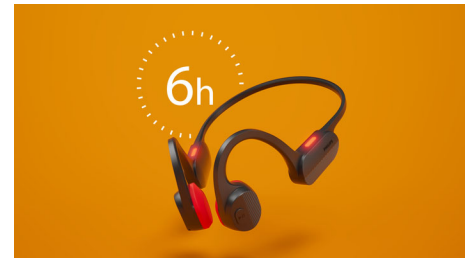

6 timers spilletid

Tag dem på, og klø på. Med 6 timers afspilningstid på en enkelt opladning klarer disse open-ear-hovedtelefoner med Bone Conduction flere træningspas, før de skal oplades. En fuld opladning tager kun 2 timer. Få et boost med en ekstra times spilletid ved en hurtig opladning på 15 minutter.

Philips Headphones-app

Philips Headphones-appen giver dig mulighed for at styre LED-lysene og giver dig kontrol over den musik, du lytter til.