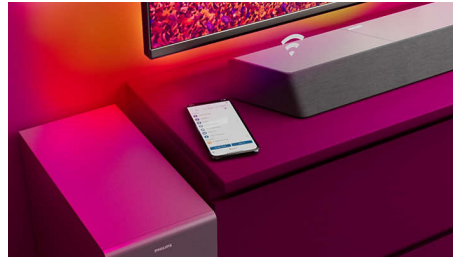

Philipsin langaton äänentoistojärj.

Tämä Play-Fi-yhteensopiva soundbar tuottaa täydellisen kotiteatterinäänen. Yhdistä soundbar kodin ulkoisiin älylaitteisiin. DTS Play-Fi-yhteys ja Philips Sound -sovellus mahdollistavat äänentoiston kodin Wi-Fi-verkon välityksellä.