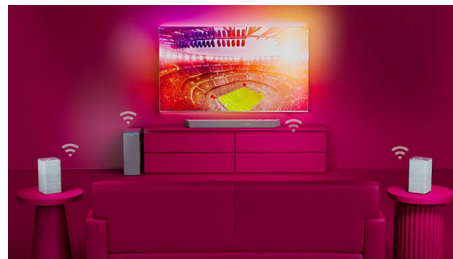

## The One tuo elokuvateatterin kotiin

The One -soundbar ja langattomasti yhdistettävä subwoofer takaavat todellisen elokuvateatterielämyksen. Erilliset keskikaiuttimet selkeyttävät ääntä ja Dolby Atmos tuottaa syvän ja mukaansatempaavan tiläänen.

### DTS Play-Fi -kotiteatteri

Tämä Play-Fi-yhteensopiva soundbar tuottaa täydellisen kotiteatterinäänen. Sen laadukas ääni synkronoituu yhteensopiviin kaiuttimiin, televisioihin ja soundbareihin luoden surround-äänimaailman, joka vie kodin äänentoiston aivan uudelle tasolle.