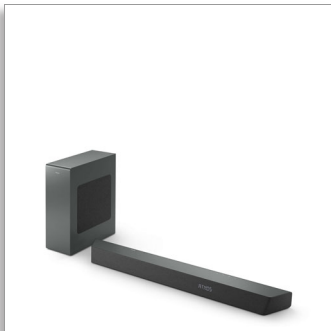

Philips  
Soundbar 3.1, jossa  
langaton bassokaiutin  
Enintään 600 W. Langaton  
bassokaiutin

Dolby Atmos. Elokvateatterin  
tunnelmaa  
Play-Fi. Vaivaton kodin  
äänentoisto  
Tukee ääniavustajia

TAB8507B

## The One tuo elokuvateatterin kotiin

The One -soundbar ja langattomasti yhdistettävä subwoofer takaavat todellisen elokuvateatterielämyksen. Erilliset keskikaiuttimet selkeyttävät ääntä ja Dolby Atmos tuottaa syvän ja mukaansatempaavan tiläänen.

### Helppokäyttöinen. Erottuva ulkonäkö.

- Kaksi suunnattua kaiutinta laajempaa ääntä varten
- Tukee haluamiasi ääniavustajia tukevia laitteita
- Yhdistä helposti suosikkilähteisiisi
- Nauti Ultra HD -äänestä HDMI 4K Pass Through -tekniikalla

# PHILIPS

Soundbar 3.1, jossa langaton bassokaiutin  
Enintään 600 W. Langaton bassokaiutin Dolby Atmos. Elokvateatterin tunnelmaa, Play-Fi. Vaivaton kodin äänentoisto, Tukee ääniavustajia