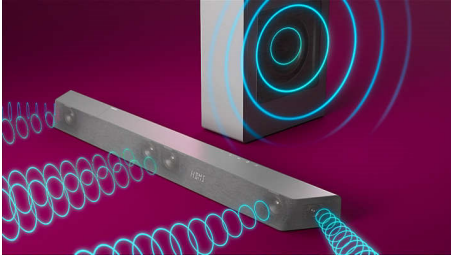

Soundbar 3.1, jossa langaton bassokaiutin
Enintään 600 W. Langaton bassokaiutin Dolby Atmos. Elokvateatterin tunnelmaa, Play-Fi. Vaivaton kodin äänentoisto, Tukee ääniavustajia

Kohokohdat

3.1-kanavainen. Enintään 600 W

Tämä soundbar tuo enintään 600 watin (300 W RMS, 10 % THD) voimakkaan ja täyteläisen äänen kaikkeen katselemaasi sisältöön. 3.1-kanavainen ääni täyttää minkä tahansa huoneen täyteläisellä elokuvamusiikilla, jylisevillä tehosteilla ja selkeällä dialogilla. Langaton subwoofer tehostaa jokaista räjähdystä ja tahtia.