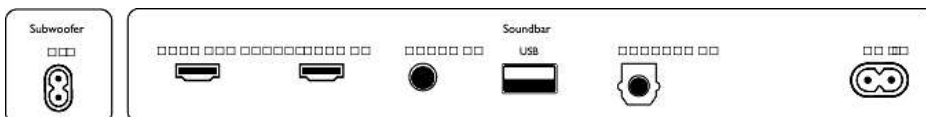

Ulompi pakkaus

- Pituus: 107 cm
- Kuluttajapakkausten määrä: 2
- Leveys: 60 cm
- Kokonaispaino: 23.6 kg
- Korkeus: 21 cm
- GTIN: 1 48 95229 12825 2
- Nettopaino: 16.6 kg
- Bruttopaino: 7 kg

Käyttömukavuus

- Kaukosäädin
- Näyttötyyppi: 5-numeroinen, 14 segmentin LED-näyttö
- Yökuuntelutila: ei

Yhteensopivuus

- Ohjaus älypuhelin-/tablettisovelluksella

Virta

- Pääyksikön virtalähde: 100-240 V AC, 50/60 Hz
- Subwooferin virtalähde: 100-240 V AC, 50/60 Hz
- Subwooferin virrankulutus valmiustilassa: $\leq 0,5\text{ W}$
- Pääyksikön virrankulutus valmiustilassa: $\leq 0,5\text{ W}$
- Automaattinen valmiustila

Pakkauksen mitat

- Korkeus: 18.5 cm
- Pakkaustyyppi: pahvilaatikko
- Hyllysijoitustyyppi: Makaava
- Leveys: 105 cm
- Syvyys: 45 cm
- Mukana toimitettujen tuotteiden määrä: 1
- EAN: 48 95229 12825 5
- Kokonaispaino: 11 kg
- Nettopaino: 8.3 kg
- Bruttopaino: 2.7 kg

Lisätarvikkeet

- Mukana tulevat lisätarvikkeet: Kaukosäädin (ja paristo), Virtajohto, Seinäteline, Pikaopas, Maailmanlaajuinen takuuvihko

Muotoilu

- Väri: Antrasiitti
- Seinäkiinnitys

Mitat

- Päälaite (L x K x S): 940 x 65 x 106 mm
- Päälaitteen paino: 2,7 kg
- Subwoofer (L x K x S): 150 x 410 x 309 mm
- Subwooferin paino: 5,6 kg

Video

- 3D pass-through
- Videoparannukset: 4K Video Pass-through, Dolby Vision, HDR10, HDR10+, HLG

Julkaisupäivä 2024-05-03

Versio: 6.2.1

EAN: 48 95229 12825 5

© 2024 Koninklijke Philips N.V.
Kaikki oikeudet pidätetään.

Tiedot voivat muuttua ilman erillistä ilmoitusta.
Tavaramerkit ovat Koninklijke Philips N.V:n tai omistajiensa omaisuutta.

www.philips.com