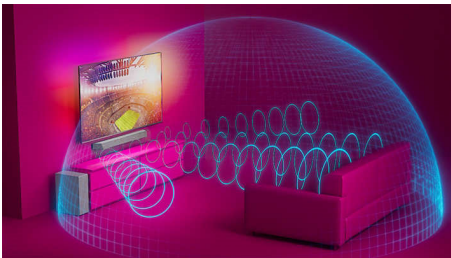

Dolby Atmos

Lisää draamaa kaikenlaiseen sisältöön. Tämä Dolby Atmos -yhteensopiva soundbar toistaa sekä äänen syvyyden että korkeuden luoden virtuaalisen kolmiulotteisen tilään ympäriillesi.