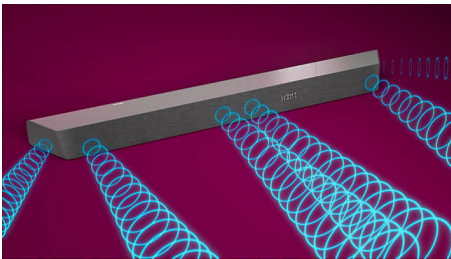

Laajempi äänimaisema

Laajenna ääntä! Kaksi ylimääräistä diskanttikaiutinta soundbarin molemmissa päissä laajentavat äänimaisemaa ja auttavat erottamaan eri soitinäänet. Kuulet orkesterin jokaisen soittimen aivan kuin istuisit konserttisalissa.