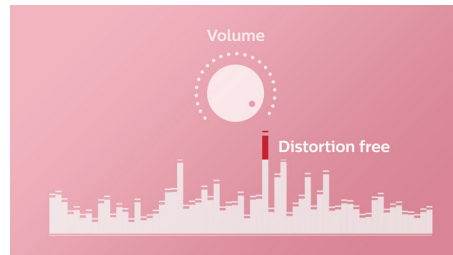

bezvadu portatīvais skaļrunis
Bluetooth® Uzlādējams akumulators, 2 W

Specifikācijas

Saderība

- iPad: iPad 1, iPad 2, jaunais iPad, iPad Mini, iPad ar Retina displeju, iPad 4, iPad Air, iPad Air 2, iPad mini 2, iPad mini 3, iPad mini 4, iPad Pro
- iPhone: iPhone 3, iPhone 3GS, iPhone 4, iPhone 4S, iPhone 5, iPhone 5C, iPhone 5S, iPhone 6, iPhone 6 Plus, iPhone 6S, iPhone 6S Plus, iPhone 7, iPhone 7 Plus, iPhone SE
- iPod touch: 3. paaudze vai jaunāks
- Android planšetdatori un viedtālruni: ar Android 2.1 un Bluetooth 2.1 vai jaunāku
- cita ierīce, kurā iespējots Bluetooth

Savienojamība

- Bluetooth profili: A2DP, AVRCP, HFP
- Bluetooth diapazons: Skata līnija, 10 m vai 30 pēdas
- USB uzlāde

Skaņa

- Izejas jauda (RMS): 2 W
- Skaņu sistēma: Mono

Skaļruni

- Skaļrunis: 1 x 1,5 collu pilna diapazona skaļrunis

Strāvas padeve

- Akumulatora darbības laiks: 6 st.
- Akumulatora tips: litija polimērs (iebūvēts)

Piederumi

- Iekļautie piederumi: USB vads (uzlāde no datora), Ātrās uzstādīšanas pamācība

Izmēri

- Iesaiņojuma izmēri (PxAxG): 130 x 55 x 100 mm
- Produkta svars: 0,12 kg
- Svārs (ieskaitot iesaiņojumu): 0,19 kg
- Izstrādājuma izmēri (P x A x G): 85 x 34 x 75,8 mm

Dizains un apdare

- Krāsa: Rozā

BT55P/00

Izceltie produkti

Signāla zud. novēršanas funkcija_BT55

Signāla zud. novēr. funkcija sniedz iespēju atskaņot mūziku skaļāk un augstākā kvalitātē, pat pie zema uzlādes līmeņa. Ierīce uztver plašu ievades signālu diapazonu no 300mV līdz 1000mV un aizsargā skaļruņus no kropļojumu radītiem bojājumiem. Šī iebūvētā funkcija pārrauga mūzikas signālu, kad tas tiek virzīts cauri pastiprinātājam, un saglabā augstās frekvences pastiprinātāja diapazonā, novēršot klipīngā radīto audio kropļojumu, neietekmējot skaļumu. Portatīvā skaļruņa spēja reproducēt augstos toņus tiek samazināta kopā ar akumulatora jaudu, taču klipīngā novēršana samazina zema akumulatora līmeņa radīto efektu, un mūzika skan bez kropļojumiem.